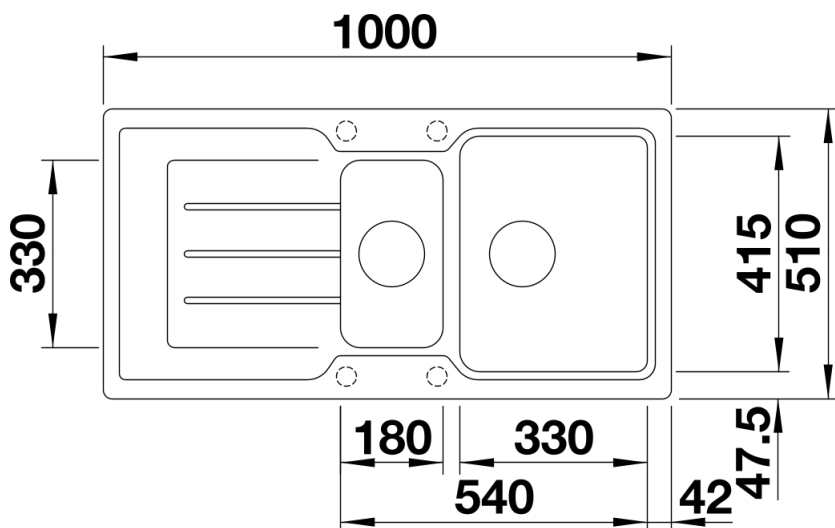

232181 - SmartCut snijplank in kunststof

232180 - Multifunctioneel inzetbakje in roestvrij staal

Details

Bovenaanzicht

Uitgesneden

Vooraanzicht

Zijaanzicht