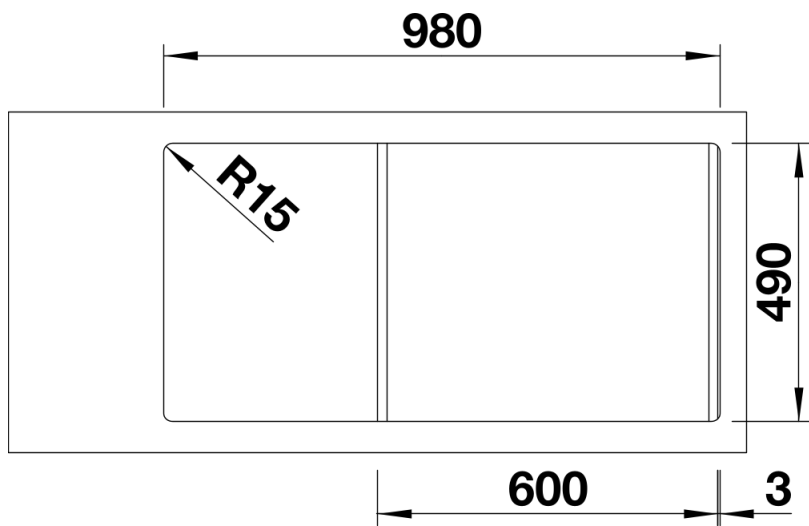

232181 - SmartCut snijplank in kunststof

232180 - Multifunctioneel inzetbakje in roestvrij staal

Details

Bovenaanzicht

Uitgesneden

Vooraanzicht

Zijaanzicht