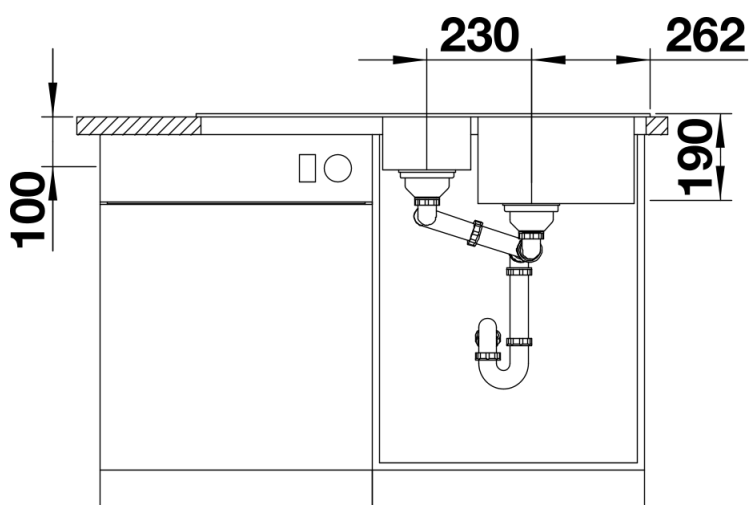

232181 - SmartCut snijplank in kunststof

232180 - Multifunctioneel inzetbakje in roestvrij staal

Details

Bovenaanzicht

Uitgesneden

Vooraanzicht

Zijaanzicht