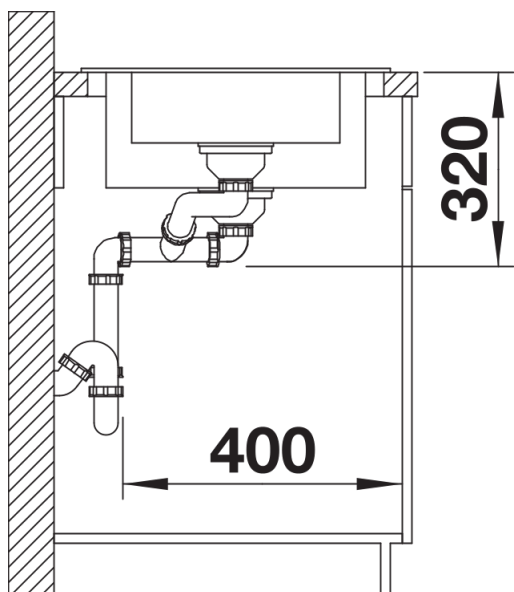

232181 - SmartCut snijplank in kunststof

232180 - Multifunctioneel inzetbakje in roestvrij staal

Details

Bovenaanzicht

Uitgesneden

Vooraanzicht

Zijaanzicht