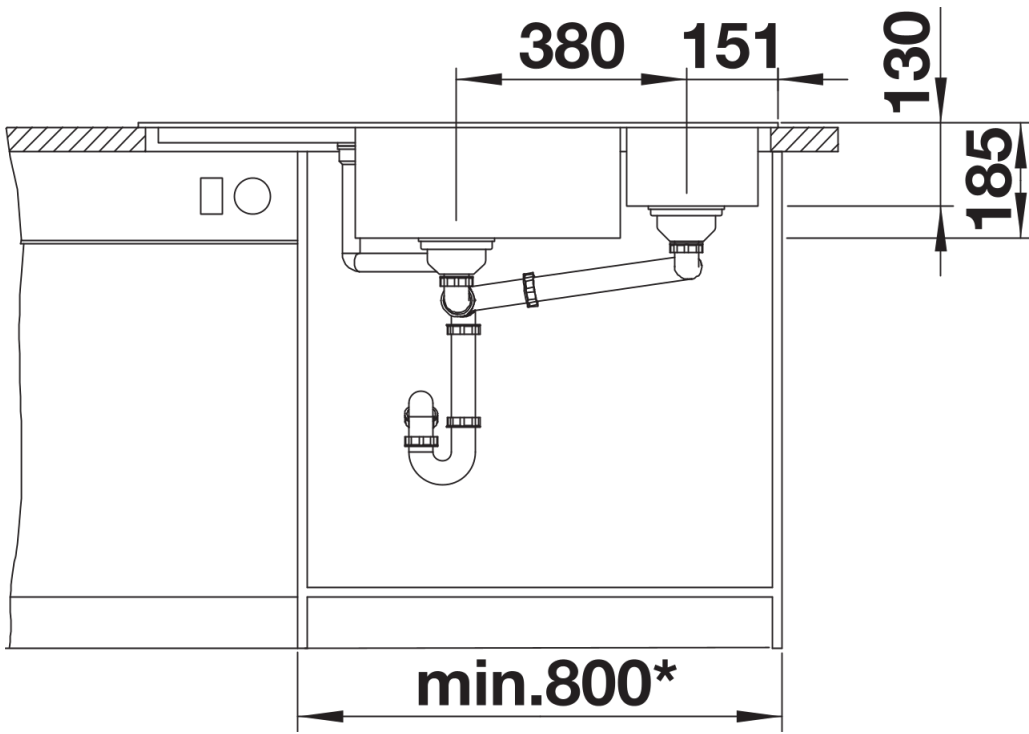

Inbegrepen bij levering

- multifunctioneel roestvrijstalen vergiet
- afloopgarnituur met ruimtebesparende leiding
- 2 x 3 1/2" InFino korfplug met afloopbediening (draaiknop) voor de hoofdspoelbak

232585 - Inzetbakje (in rvs)

Details

Bovenaanzicht

Uitgesneden

Vooraanzicht

Zijaanzicht