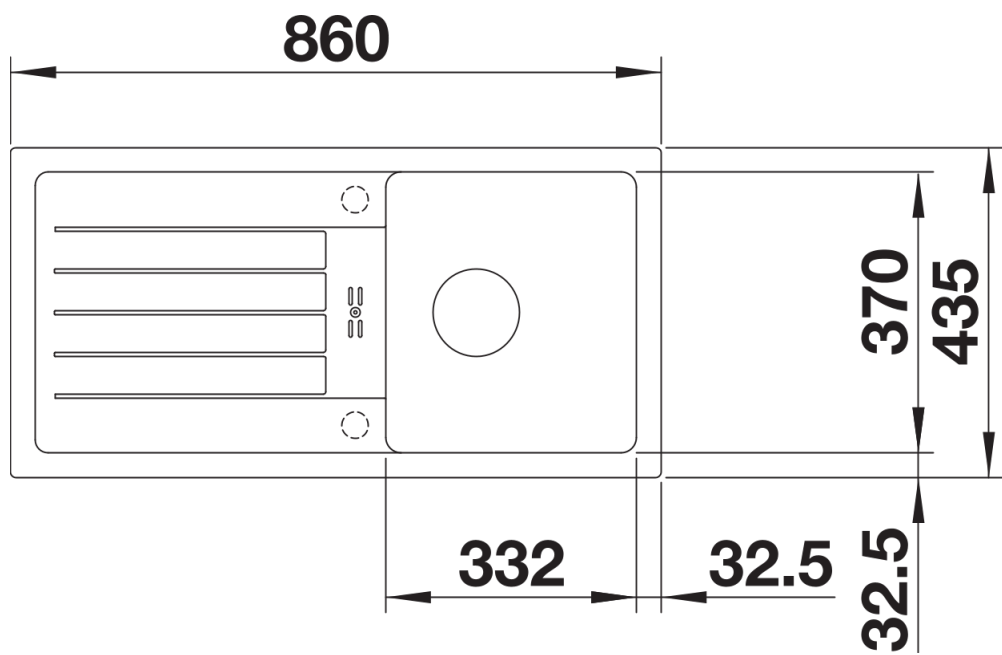

Inbegrepen bij levering

- afloopgarnituur met ruimtebesparende leiding
- 3½" korfplug

Details

Bovenaanzicht