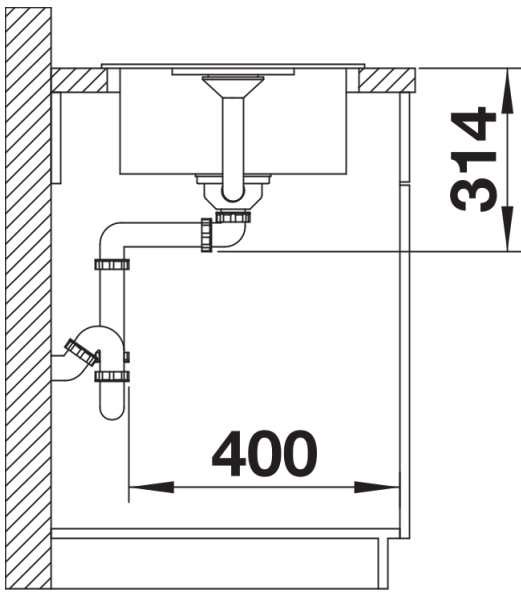

Technische productfiche FAVUM 45 S

Item nr. 526081

Voordelen

- Tijdloos, functioneel ontwerp met strakke lijnen
- Grote spoelbak en grote afloop met harmonieus geïntegreerde overloop
- Strakke hoekradii voor een uitgebreid spoelbakvolume
- Zorgvuldig gebruik van de compacte afmetingen van 86 x 43,5 cm
- Spoeltafel is omkeerbaar

Uitgesneden

Vooraanzicht

Zijaanzicht