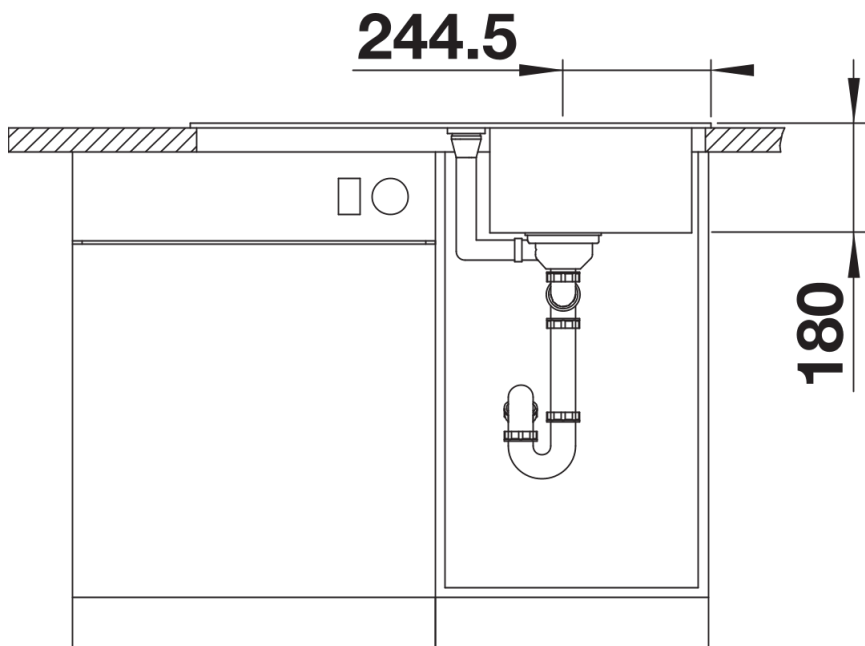

Technische productfiche FAVUM 45 S

Item nr. 526081

Voordelen

- Tijdloos, functioneel ontwerp met strakke lijnen
- Grote spoelbak en grote afloop met harmonieus geïntegreerde overloop
- Strakke hoekradii voor een uitgebreid spoelbakvolume
- Zorgvuldig gebruik van de compacte afmetingen van 86 x 43,5 cm
- Spoeltafel is omkeerbaar

Uitgesneden

Vooraanzicht

Zijaanzicht