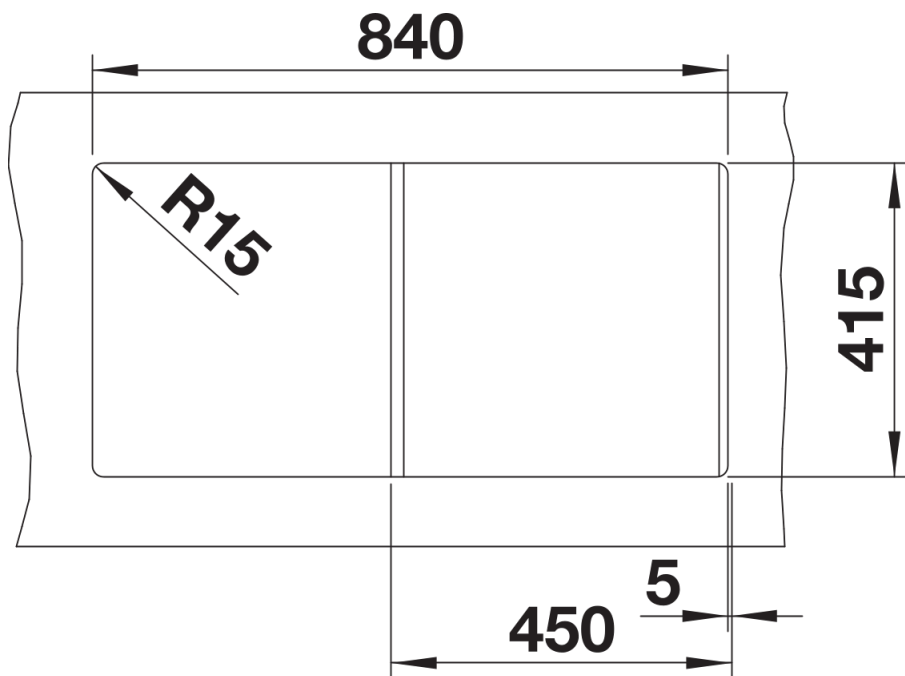

Technische productfiche FAVUM 45 S

Item nr. 526081

Voordelen

- Tijdloos, functioneel ontwerp met strakke lijnen
- Grote spoelbak en grote afloop met harmonieus geïntegreerde overloop
- Strakke hoekradii voor een uitgebreid spoelbakvolume
- Zorgvuldig gebruik van de compacte afmetingen van 86 x 43,5 cm
- Spoeltafel is omkeerbaar

Uitgesneden

Vooraanzicht

Zijaanzicht