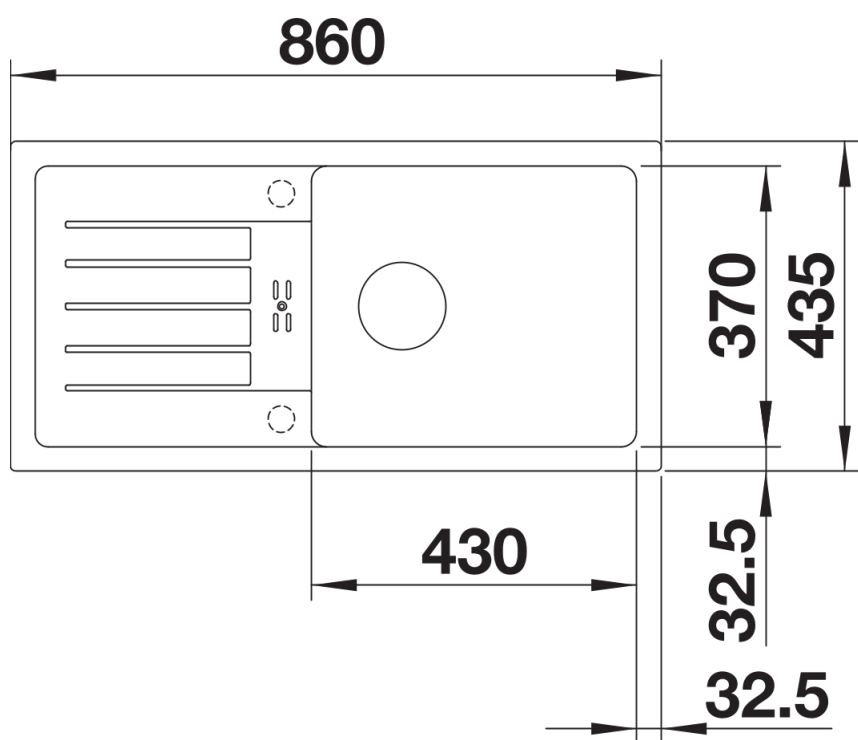

Inbegrepen bij levering

- afloopgarnituur met ruimtebesparende leiding
- 3½" korfplug

Details

Bovenaanzicht