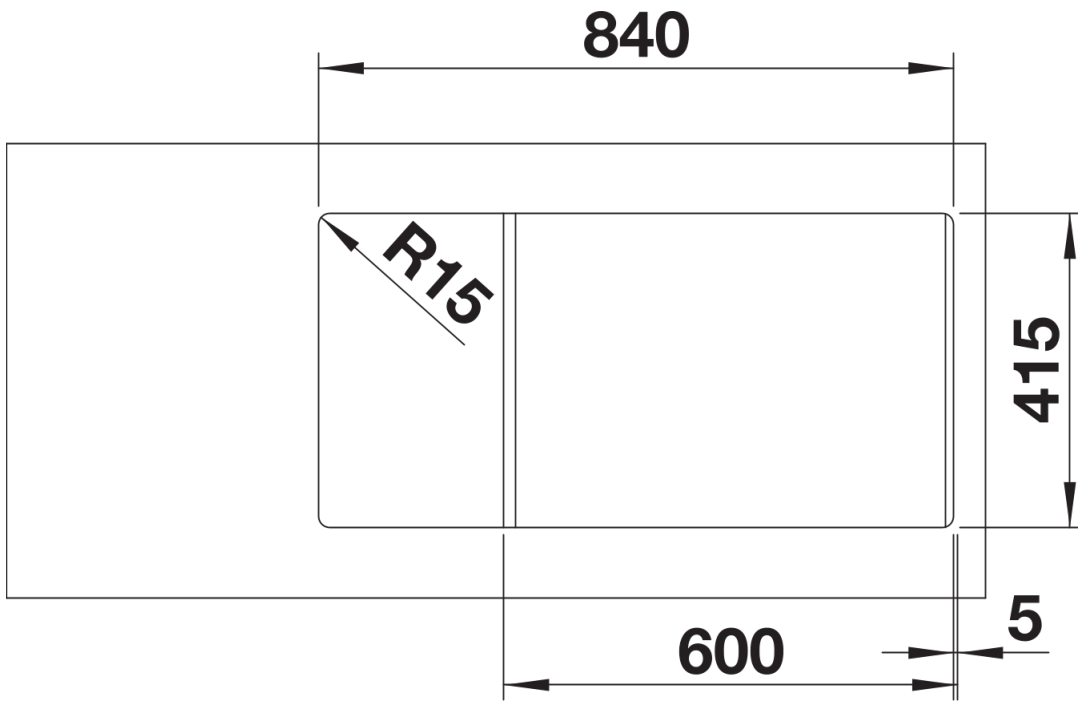

Technische productfiche FAVUM XL 6 S

Item nr. 526082

Voordelen

- Tijdloos, functioneel ontwerp met strakke lijnen
- Extra grote spoelbak en grote afloop met harmonieus geïntegreerde overloop
- Strakke hoekradii voor een uitgebreid spoelbakvolume
- Zorgvuldig gebruik van de compacte afmetingen van 86 x 43,5 cm
- Spoeltafel is omkeerbaar

Uitgesneden

Vooraanzicht

Zijaanzicht