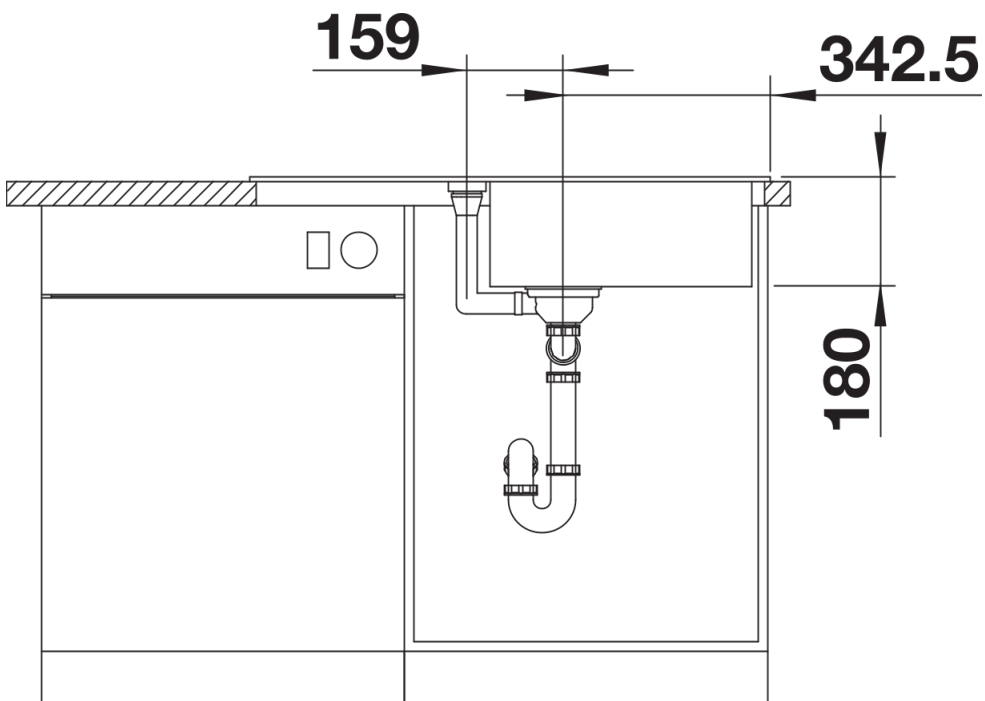

Technische productfiche FAVUM XL 6 S

Item nr. 526082

Voordelen

- Tijdloos, functioneel ontwerp met strakke lijnen
- Extra grote spoelbak en grote afloop met harmonieus geïntegreerde overloop
- Strakke hoekradii voor een uitgebreid spoelbakvolume
- Zorgvuldig gebruik van de compacte afmetingen van 86 x 43,5 cm
- Spoeltafel is omkeerbaar

Uitgesneden

Vooraanzicht

Zijaanzicht