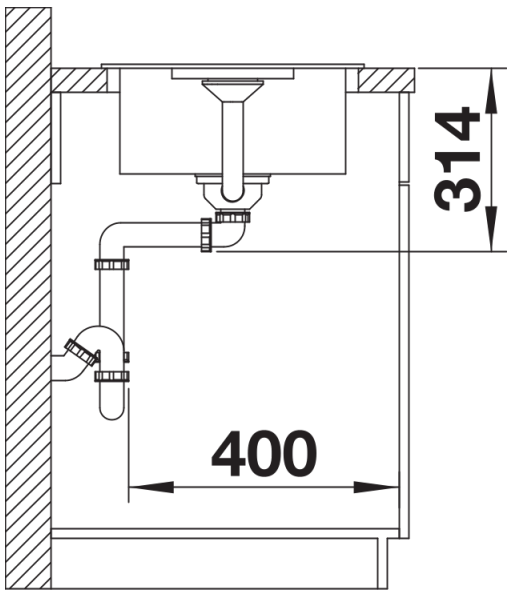

Technische productfiche FAVUM XL 6 S

Item nr. 526082

Voordelen

- Tijdloos, functioneel ontwerp met strakke lijnen
- Extra grote spoelbak en grote afloop met harmonieus geïntegreerde overloop
- Strakke hoekradii voor een uitgebreid spoelbakvolume
- Zorgvuldig gebruik van de compacte afmetingen van 86 x 43,5 cm
- Spoeltafel is omkeerbaar

Uitgesneden

Vooraanzicht

Zijaanzicht