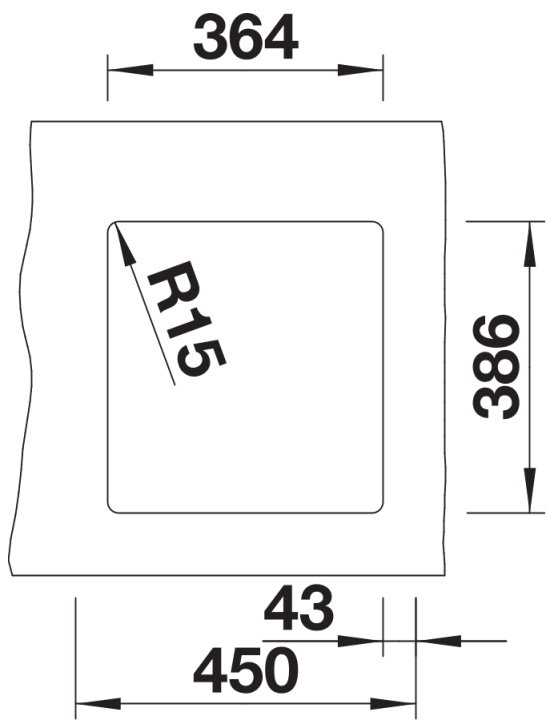

Kleuren

Beschikbare kleuren

kristalwit glanzend

BLANCO Keramiek PuraPlus kristalwit glanzend

Planningsinformatie

- Radius uitsparing: 15 mm
- Opmerking: minimale werkbladdikte 25 mm. Volg de montage-instructies.
- Indien nodig een uitsparing van de onderliggende kastwand.

Inbegrepen bij levering

- afloopgarnituur met ruimtebesparende leiding
- 3 ½" InFino korfplug
- bevestigingsset

Details

Bovenaanzicht

Uitgesneden

Voor aanzicht

Zijaanzicht