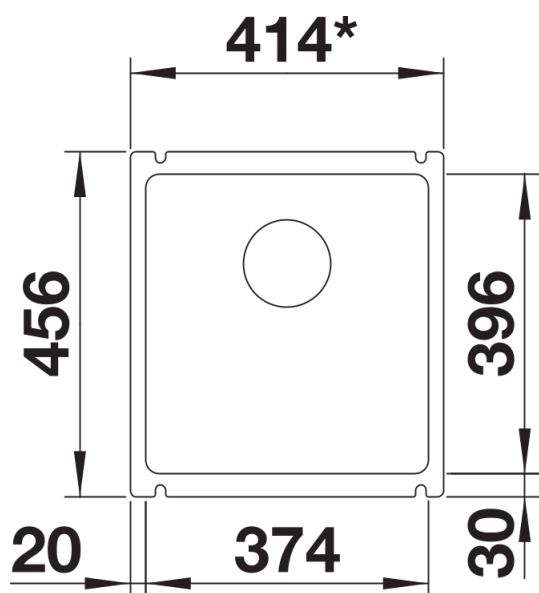

Kleuren

Beschikbare kleuren

kristalwit glanzend

BLANCO Keramiek PuraPlus kristalwit glanzend

Planningsinformatie

- Radius uitsparing: 15 mm
- Opmerking: minimale werkbladdikte 25 mm. Volg de montage-instructies.
- Indien nodig een uitsparing van de onderliggende kastwand.

Inbegrepen bij levering

- afloopgarnituur met ruimtebesparende leiding
- 3 ½" InFino korfplug
- bevestigingsset

Details

Bovenaanzicht

Uitgesneden

Voor aanzicht

Zijaanzicht