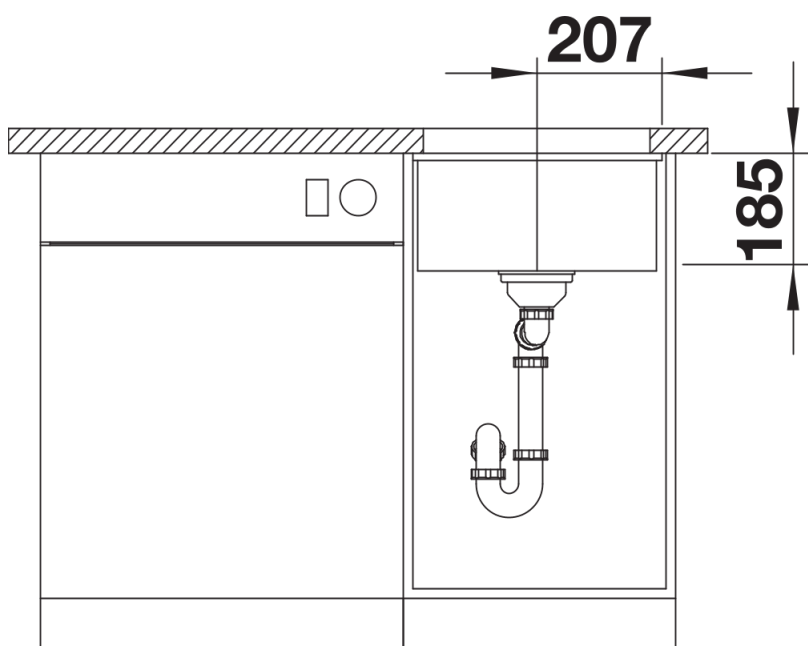

Inbegrepen bij levering

- afloopgarnituur met ruimtebesparende leiding
- 3 ½" InFino korfplug
- bevestigingsset

Details

Bovenaanzicht

Uitgesneden

Voor aanzicht

Zijaanzicht