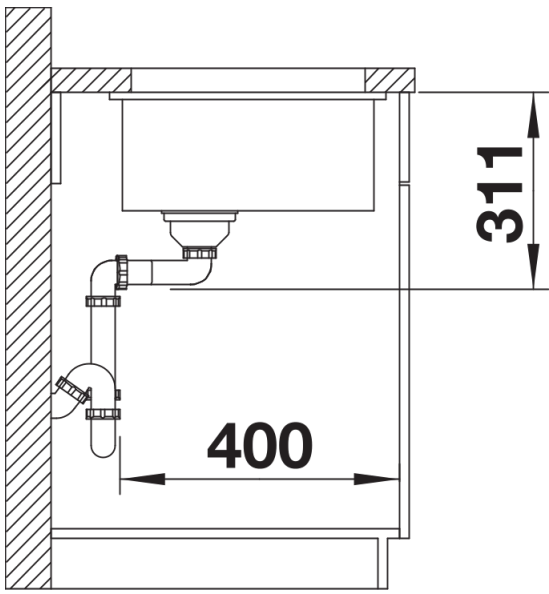

Kleuren

Beschikbare kleuren

kristalwit glanzend

BLANCO Keramiek PuraPlus kristalwit glanzend

Planningsinformatie

- Radius uitsparing: 15 mm
- Opmerking: minimale werkbladdikte 25 mm. Volg de montage-instructies.
- Indien nodig een uitsparing van de onderliggende kastwand.

Inbegrepen bij levering

- afloopgarnituur met ruimtebesparende leiding
- 3 ½" InFino korfplug
- bevestigingsset

Details

Bovenaanzicht

Uitgesneden

Voor aanzicht

Zijaanzicht