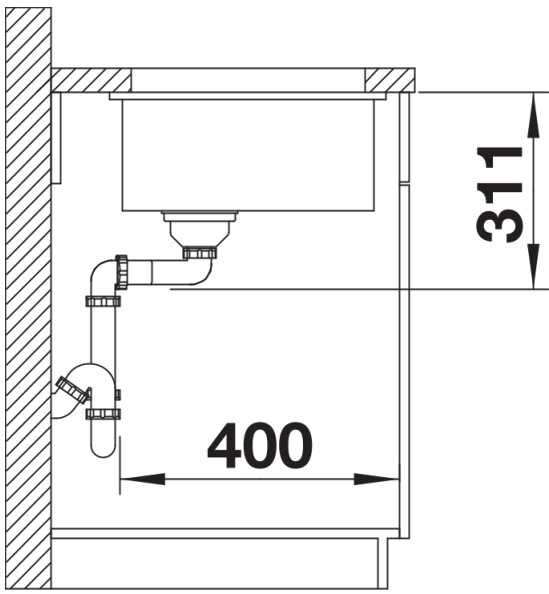

Inbegrepen bij levering

- afloopgarnituur met ruimtebesparende leiding
- 3 ½" InFino korfplug
- bevestigingsset

Details

Bovenaanzicht

Uitgesneden

Voorraanzicht

Zijaanzicht