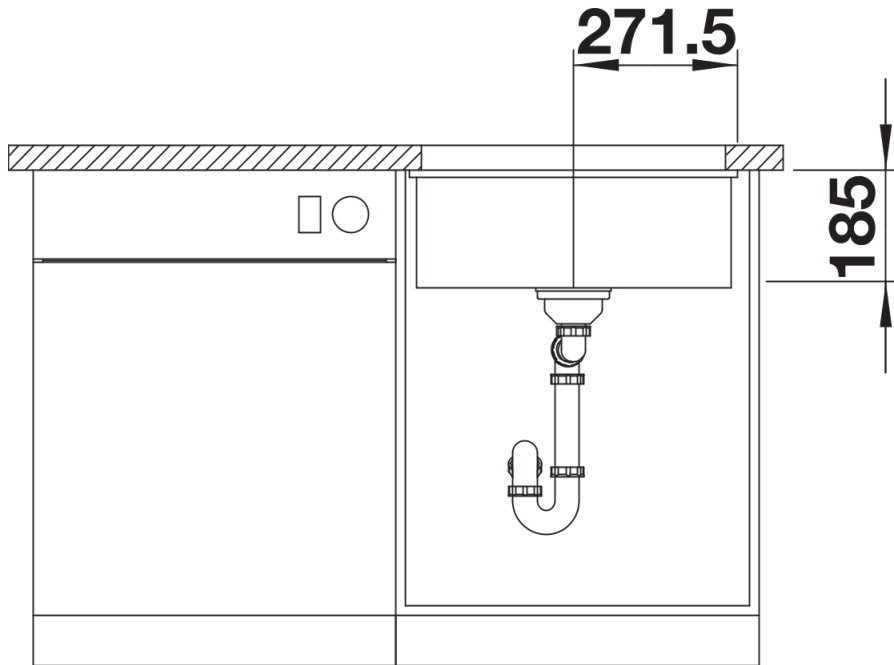

Inbegrepen bij levering

- afloopgarnituur met ruimtebesparende leiding
- 3 ½" InFino korfplug
- bevestigingsset

Details

Bovenaanzicht

Uitgesneden

Voorraanzicht

Zijaanzicht