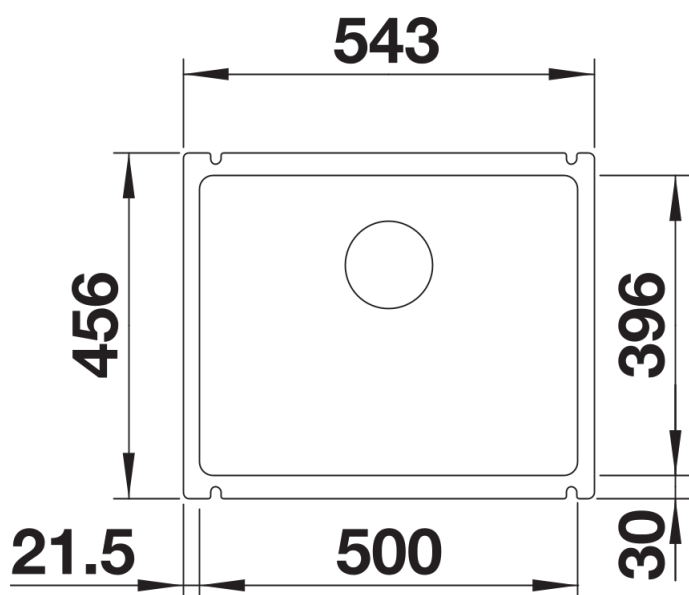

Kleuren

Beschikbare kleuren
kristalwit glanzend

BLANCO Keramiek PuraPlus kristalwit glanzend

Planningsinformatie

- Radius uitsparing: 15 mm
- Opmerking: minimale werkbladdikte 25 mm. Volg de montage-instructies.

Inbegrepen bij levering

- afloopgarnituur met ruimtebesparende leiding
- 3 ½" InFino korfplug
- bevestigingsset

Details

Bovenaanzicht

Uitgesneden

Voorraanzicht

Zijaanzicht