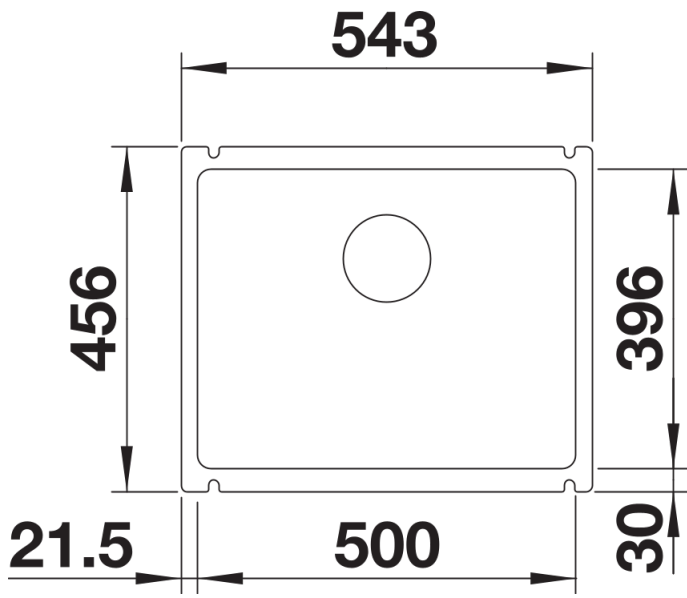

Kleuren

Beschikbare kleuren
kristalwit glanzend

BLANCO Keramiek PuraPlus kristalwit glanzend

Planningsinformatie

- Radius uitsparing: 15 mm
- Opmerking: minimale werkbladdikte 25 mm. Volg de montage-instructies.

Inbegrepen bij levering

- afloopgarnituur met ruimtebesparende leiding
- 3 ½" InFino korfplug
- bevestigingsset

Details

Bovenaanzicht

Uitgesneden

Voorraanzicht

Zijaanzicht