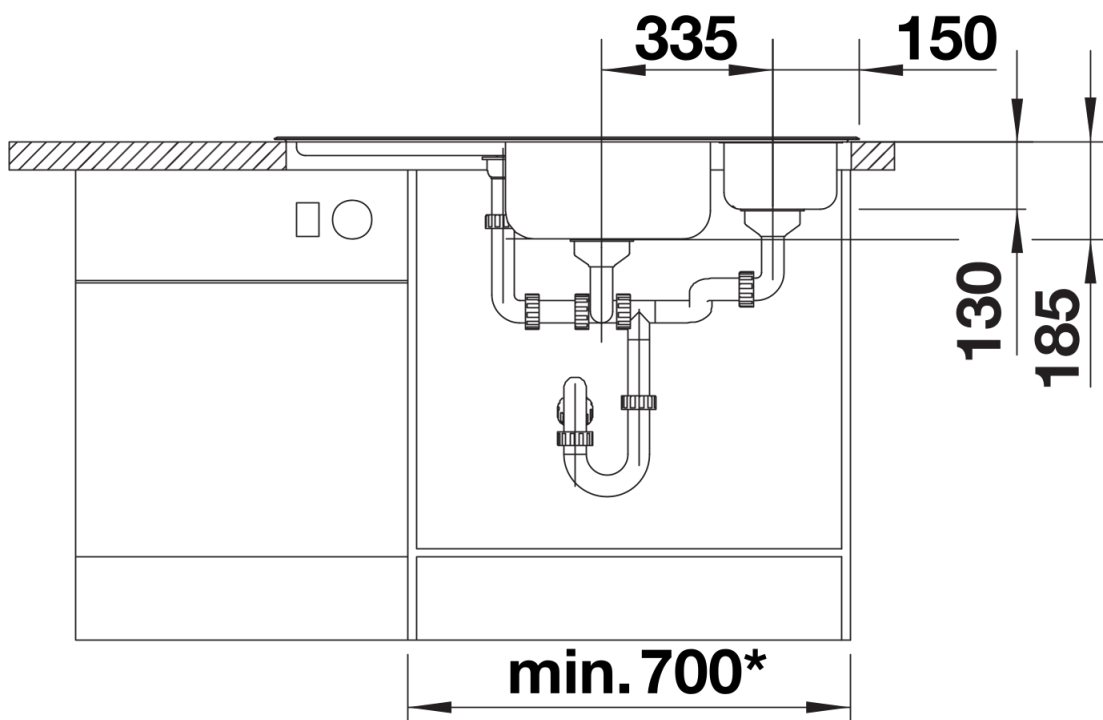

## Planningsinformatie

---

- Uitsparingsmaten voor alle installatieprocessen vindt u op onze website<br><br>Opmerking:<br>bij hoekinstallatie is een onderkast van min. 70 cm breed vereist.<br>Bij hoekinstallatie kan dit model enkel in werkbladen van min. 65 cm diep worden geïnstalleerd.<br>Om de voordelen van deze spoeltafel te kunnen benutten, adviseren wij BLANCO keukenkranen met uittrekbare sproeislang.

## Details

---

Bovenaanzicht

Uitgesneden

Vooranzicht

Zijaanzicht