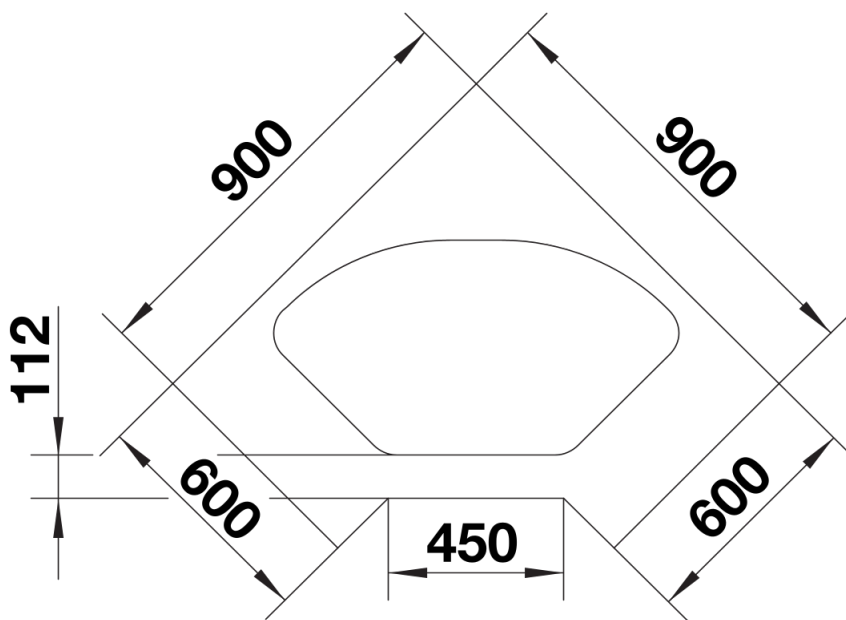

## Planningsinformatie

---

- Uitsparingsmaten voor alle installatieprocessen vindt u op onze website<br><br>Opmerking:<br>bij hoekinstallatie is een onderkast van min. 70 cm breed vereist.<br>Bij hoekinstallatie kan dit model enkel in werkbladen van min. 65 cm diep worden geïnstalleerd.<br>Om de voordelen van deze spoeltafel te kunnen benutten, adviseren wij BLANCO keukenkranen met uittrekbare sproeislang.

## Details

---

Bovenaanzicht

Uitgesneden

Vooranzicht

Zijaanzicht