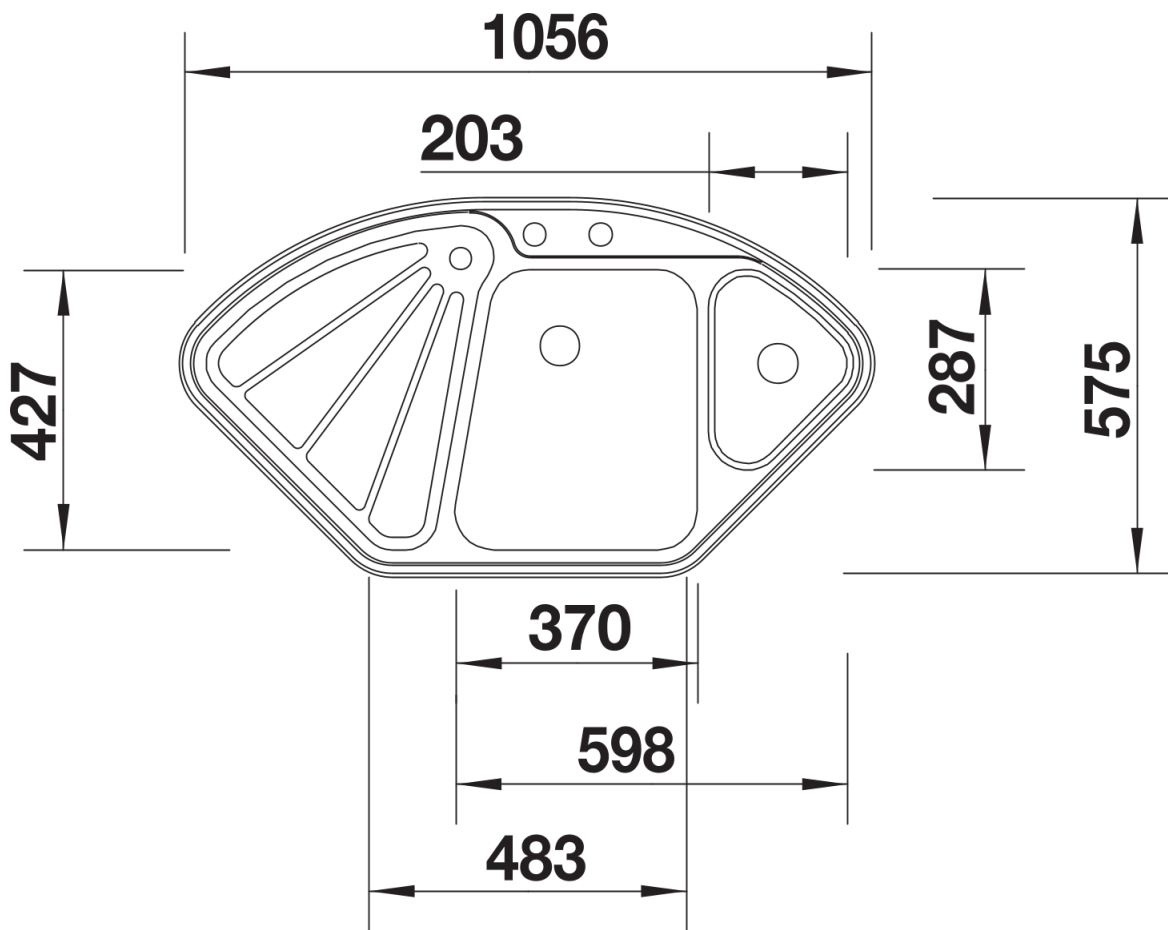

## Planningsinformatie

---

- Uitsparingsmaten voor alle installatieprocessen vindt u op onze website<br><br>Opmerking:<br>bij hoekinstallatie is een onderkast van min. 70 cm breed vereist.<br>Bij hoekinstallatie kan dit model enkel in werkbladen van min. 65 cm diep worden geïnstalleerd.<br>Om de voordelen van deze spoeltafel te kunnen benutten, adviseren wij BLANCO keukenkranen met uittrekbare sproeislang.

## Inbegrepen bij levering

---

- geperforeerd functioneel roestvrijstalen vergiet
- afloopgarnituur met ruimtebesparende leiding
- 2 x 3 ½" en 1 x 1 ½" InFino korfplug met afloopbediening (draaiknop) voor de hoofdspoelbak

## Details

---

Bovenaanzicht

Uitgesneden

Vooranzicht

Zijaanzicht