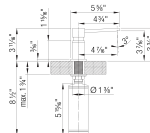

distributeur de savon LATO,
SKU 402305 402306 402307
402300 402303 402304
402574 443043 443044
laiton SILGRANIT Look Bi-finition

Caractéristiques du produit

- Laiton massif et alliage ZAMAC
- Remplissage aisé par le haut
- Pour le savon à vaisselle ou pour les mains
- Capacité de 300 ml (10 oz)

Ce qui est inclus

Nécessite un trou de 1 3/8 po de diamètre
Les distributeurs de savon BLANCO peuvent être utilisés pour distribuer du savon liquide, du savon pour les mains, ou même de la lotion pour les mains.