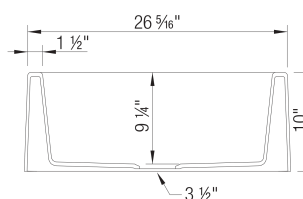

Conseils de conception et d'aménagement

- Largeur min. armoire:: 30 po (760 mm)
- Profondeur de cuve: 9,25 po (235.0 mm)
- Hauteur du tableau avant: 10 po (254 mm)
- Hauteur du pourtour: 1.5 po (38 mm)

Ce qui est inclus:

Crépine(s) de 3 1/2 po (90 mm) en inox

Instructions d'installation

Gabarit de découpe

Garantie à vie limitée

Installation sur mesure.

Ce modèle devrait être livré sur palette.

Poids à l'expédition: 116 lb.