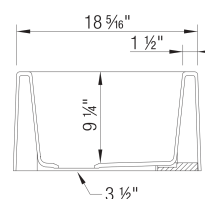

Conseils de conception et d'aménagement

- Largeur min. armoire:: 30 po (760 mm)
- Profondeur de cuve: 9,25 po (235.0 mm)
- Hauteur du tableau avant: 10 po (254 mm)
- Hauteur du pourtour: 1.5 po (38 mm)

Ce qui est inclus:

Crépine(s) de 3 1/2 po (90 mm) en inox

Instructions d'installation

Gabarit de découpe

Garantie à vie limitée

Installation sur mesure.

Ce modèle devrait être livré sur palette.

Poids à l'expédition: 116 lb.