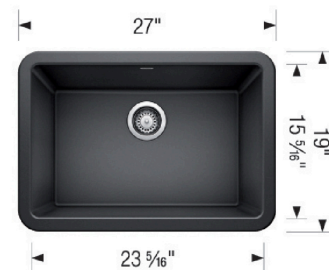

Données techniques de l'évier

IKON 27 SILGRANIT

Couleur	SKU
Anthracite	402233
Biscuit	402234
Café	402235
Cendre	402236
Gris Métallique	402237
Truffe	402238
Blanc	402239
Béton Gris	402240

Conseils de conception et d'aménagement

- Largeur min. armoire: 30 po (760 mm cm)
- Profondeur de cuve: 9 1/4 po (235.0 mm)
- Hauteur du tableau avant: 10 in (254 mm)
- Hauteur du pourtour: 1.5 in (38 mm)

Ce qui est inclus:

Gabarit de l'armoire, Instructions d'installation, Crépine de 3 1/2 po (90 mm) en inox incluse, Garantie à vie limitée