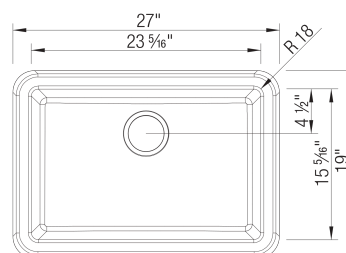

Conseils de conception et d'aménagement

- Largeur min. armoire:: 30 po (760 mm)
- Profondeur de cuve: 9,25 po (235.0 mm)
- Hauteur du tableau avant: 10 po (254 mm)
- Hauteur du pourtour: 1.5 po (38 mm)

Ce qui est inclus:

Crépine(s) de 3 1/2 po (90 mm) en inox

Instructions d'installation

Gabarit de découpe

Garantie à vie limitée

Installation sur mesure.

Ce modèle devrait être livré sur palette.

Poids à l'expédition: 116 lb.