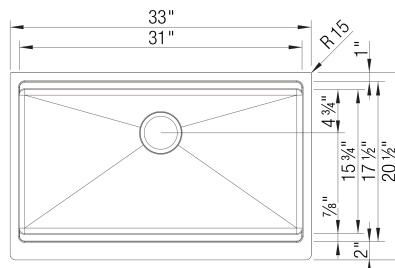

QUATRUS R15 Ergon Acier inoxydable finis satiné

Garantie

Texte de la garantie

Conformité

Les éviers et les robinets BLANCO sont testés et conformes aux normes, et sont homologués par les organismes appropriés. Pour connaître le détail des certifications de chacun de nos produits, n'hésitez pas à communiquer avec nous ou à joindre ces organismes d'homologation.

Consultez nos vidéos pratiques pour en savoir plus sur l'installation et l'entretien des produits BLANCO: Vidéos:

<https://www.blanco.com/en-canada/>

Des questions? Communiquez avec nous dès aujourd'hui

BLANCO AMERICA INC.
110 Mount Holly By-Pass
Lumberton NJ 08048

Téléphone & Téléc.:
Téléphone: 1-888-668-6201
Téléc.: 609-668-6211"

Bien que BLANCO s'efforce de fournir des renseignements exacts, toutes les dimensions sont nominales, ne peuvent être garanties, et elles peuvent être modifiées ou ne plus être disponibles. BLANCO n'assume aucune responsabilité pour l'utilisation de données techniques désuètes ou supprimées.