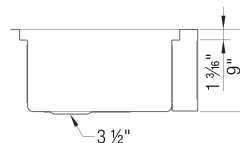

QUATRUS R15 Ergon Acier inoxydable finis satiné

Garantie

Texte de la garantie

Conformité

Les éviers et les robinets BLANCO sont testés et conformes aux normes, et sont homologués par les organismes appropriés. Pour connaître le détail des certifications de chacun de nos produits, n'hésitez pas à communiquer avec nous ou à joindre ces organismes d'homologation.

Consultez nos vidéos pratiques pour en savoir plus sur l'installation et l'entretien des produits BLANCO: Vidéos:

<https://www.blanco.com/en-canada/>

Des questions? Communiquez avec nous dès aujourd'hui

BLANCO AMERICA INC.
110 Mount Holly By-Pass
Lumberton NJ 08048

Téléphone & Téléc.:
Téléphone: 1-888-668-6201
Téléc.: 609-668-6211"

Bien que BLANCO s'efforce de fournir des renseignements exacts, toutes les dimensions sont nominales, ne peuvent être garanties, et elles peuvent être modifiées ou ne plus être disponibles. BLANCO n'assume aucune responsabilité pour l'utilisation de données techniques désuètes ou supprimées.