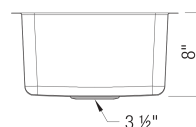

BLANCO

Données techniques de l'évier

Couleur	SKU
brillant	402245

Conseils de conception et d'aménagement

- Largeur min. armoire:: 18 po (455 mm)
- Profondeur de cuve: 9 po (228.6 mm)

Ce qui est inclus:

Crépine(s) de 3 ½ po (90 mm) en inox

Instructions d'installation

Gabarit de découpe

Attaches

Garantie à vie limitée

Il est possible que cette largeur minimale soit insuffisante en raison de la configuration intérieure de votre armoire. Consultez votre ébéniste.

Poids à l'expédition: 37 lb.

Accessoires optionnels

Grille d'évier 402253

Plaque de recouvrement 517666

CapFlow

FORMERA U Bar

Garantie

Texte de la garantie

Conformité

Les éviers et les robinets BLANCO sont testés et conformes aux normes, et sont homologués par les organismes appropriés. Pour connaître le détail des certifications de chacun de nos produits, n'hésitez pas à communiquer avec nous ou à joindre ces organismes d'homologation.

Consultez nos vidéos pratiques pour en savoir plus sur l'installation et l'entretien des produits BLANCO: Vidéos:

<https://www.blanco.com/en-canada/>

Des questions? Communiquez avec nous dès aujourd'hui

BLANCO AMERICA INC.
110 Mount Holly By-Pass
Lumberton NJ 08048

Téléphone & Téléc.:
Téléphone: 1-888-668-6201
Téléc.: 609-668-6211"

Bien que BLANCO s'efforce de fournir des renseignements exacts, toutes les dimensions sont nominales, ne peuvent être garanties, et elles peuvent être modifiées ou ne plus être disponibles. BLANCO n'assume aucune responsabilité pour l'utilisation de données techniques désuètes ou supprimées.