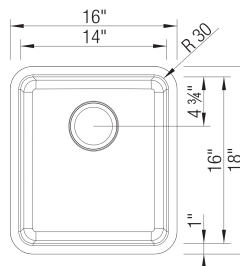

BLANCO

Données techniques de l'évier

Couleur	SKU
brillant	402245

Conseils de conception et d'aménagement

- Largeur min. armoire:: 18 po (455 mm)
- Profondeur de cuve: 9 po (228.6 mm)

Ce qui est inclus:

Crépine(s) de 3 ½ po (90 mm) en inox

Instructions d'installation

Gabarit de découpe

Attaches

Garantie à vie limitée

Il est possible que cette largeur minimale soit insuffisante en raison de la configuration intérieure de votre armoire. Consultez votre ébéniste.

Poids à l'expédition: 37 lb.

Accessoires optionnels

Grille d'évier 402253

Plaque de recouvrement 517666

CapFlow

FORMERA U Bar

Garantie

Texte de la garantie

Conformité

Les éviers et les robinets BLANCO sont testés et conformes aux normes, et sont homologués par les organismes appropriés. Pour connaître le détail des certifications de chacun de nos produits, n'hésitez pas à communiquer avec nous ou à joindre ces organismes d'homologation.

Consultez nos vidéos pratiques pour en savoir plus sur l'installation et l'entretien des produits BLANCO: Vidéos:

<https://www.blanco.com/en-canada/>

Des questions? Communiquez avec nous dès aujourd'hui

BLANCO AMERICA INC.
110 Mount Holly By-Pass
Lumberton NJ 08048

Téléphone & Téléc.:
Téléphone: 1-888-668-6201
Téléc.: 609-668-6211"

Bien que BLANCO s'efforce de fournir des renseignements exacts, toutes les dimensions sont nominales, ne peuvent être garanties, et elles peuvent être modifiées ou ne plus être disponibles. BLANCO n'assume aucune responsabilité pour l'utilisation de données techniques désuètes ou supprimées.