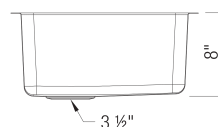

BLANCO

Données techniques de l'évier

Couleur	SKU
brillant	402245

Conseils de conception et d'aménagement

- Largeur min. armoire:: 18 po (455 mm)
- Profondeur de cuve: 9 po (228.6 mm)

Ce qui est inclus:

Crépine(s) de 3 ½ po (90 mm) en inox

Instructions d'installation

Gabarit de découpe

Attaches

Garantie à vie limitée

Il est possible que cette largeur minimale soit insuffisante en raison de la configuration intérieure de votre armoire. Consultez votre ébéniste.

Poids à l'expédition: 37 lb.

Accessoires optionnels

Grille d'évier 402253

Plaque de recouvrement 517666

CapFlow

FORMERA U Bar

Garantie

Texte de la garantie

Conformité

Les éviers et les robinets BLANCO sont testés et conformes aux normes, et sont homologués par les organismes appropriés. Pour connaître le détail des certifications de chacun de nos produits, n'hésitez pas à communiquer avec nous ou à joindre ces organismes d'homologation.

Consultez nos vidéos pratiques pour en savoir plus sur l'installation et l'entretien des produits BLANCO: Vidéos:

<https://www.blanco.com/en-canada/>

Des questions? Communiquez avec nous dès aujourd'hui

BLANCO AMERICA INC.
110 Mount Holly By-Pass
Lumberton NJ 08048

Téléphone & Téléc.:
Téléphone: 1-888-668-6201
Téléc.: 609-668-6211"

Bien que BLANCO s'efforce de fournir des renseignements exacts, toutes les dimensions sont nominales, ne peuvent être garanties, et elles peuvent être modifiées ou ne plus être disponibles. BLANCO n'assume aucune responsabilité pour l'utilisation de données techniques désuètes ou supprimées.