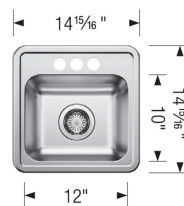

BLANCO

Données techniques de l'évier

HORIZON BAR (3 trous)

Couleur	SKU
satiné raffiné	402258

Conseils de conception et d'aménagement

- Largeur min. armoire:: 15 po (381 mm)
- Profondeur de cuve: 6 5/16 po (160.0 mm)

Ce qui est inclus:

Joint d'étanchéité en mousse, Gabarit de découpe, Attaches à montage, Feuillet d'installation, Crépine de 3 ½" (90 mm) en inox, Garantie à vie limitée

Il est possible que cette largeur minimale soit insuffisante en raison de la configuration intérieure de votre armoire. Consultez votre ébéniste.

Conformité: ASME A112.19.3-2017/ CSA B45.4-17

Accessoires optionnels

Plaque de recouvrement 517666
CapFlow

Garantie

Texte de la garantie

Conformité

Les éviers et les robinets BLANCO sont testés et conformes aux normes, et sont homologués par les organismes appropriés. Pour connaître le détail des certifications de chacun de nos produits, n'hésitez pas à communiquer avec nous ou à joindre ces organismes d'homologation.

Consultez nos vidéos pratiques pour en savoir plus sur l'installation et l'entretien des produits BLANCO: Vidéos:

<https://www.blanco.com/en-canada/>

Des questions? Communiquez avec nous dès aujourd'hui

BLANCO AMERICA INC.
110 Mount Holly By-Pass
Lumberton NJ 08048

Téléphone & Téléc.:
Téléphone: 1-888-668-6201
Téléc.: 609-668-6211"

Bien que BLANCO s'efforce de fournir des renseignements exacts, toutes les dimensions sont nominales, ne peuvent être garanties, et elles peuvent être modifiées ou ne plus être disponibles. BLANCO n'assume aucune responsabilité pour l'utilisation de données techniques désuètes ou supprimées.