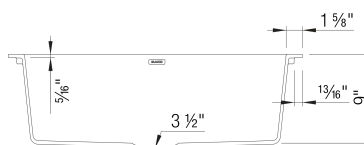

Conseils de conception et d'aménagement

- Largeur min. armoire:: 30 po (760 mm)
- Hauteur du tableau avant: 6.5 po

Ce qui est inclus:

Crépine(s) de 3 ½ po en inox, instructions d'installation, attaches de montage sous plan, garantie à vie limitée

Ce modèle devrait être livré sur palette.

Codes & Standards

CSA B45.8-18/ IAPMO Z403-2018

Accessoires optionnels

Planche à découper en hêtre 235010
Plaque de recouvrement 517666
CapFlow

Garantie

Texte de la garantie