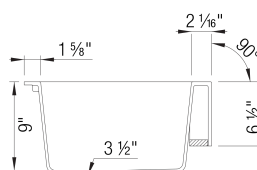

Conseils de conception et d'aménagement

- Largeur min. armoire:: 30 po (760 mm)
- Hauteur du tableau avant: 6.5 po

Ce qui est inclus:

Crépine(s) de 3 ½ po en inox, instructions d'installation, attaches de montage sous plan, garantie à vie limitée

Ce modèle devrait être livré sur palette.

Codes & Standards

CSA B45.8-18/ IAPMO Z403-2018

Accessoires optionnels

Planche à découper en hêtre 235010
Plaque de recouvrement 517666
CapFlow

Garantie

Texte de la garantie