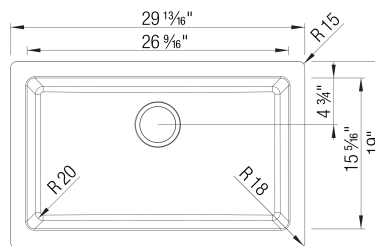

Conseils de conception et d'aménagement

- Largeur min. armoire:: 30 po (760 mm)
- Hauteur du tableau avant: 6.5 po

Ce qui est inclus:

Crépine(s) de 3 ½ po en inox, instructions d'installation, attaches de montage sous plan, garantie à vie limitée

Ce modèle devrait être livré sur palette.

Codes & Standards

CSA B45.8-18/ IAPMO Z403-2018

Accessoires optionnels

Planche à découper en hêtre 235010
Plaque de recouvrement 517666
CapFlow

Garantie

Texte de la garantie