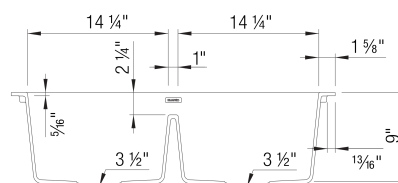

## Conseils de conception et d'aménagement

- Largeur min. armoire:: 33 po ( 840 mm )
- Hauteur du tableau avant: 6.5 po

Ce qui est inclus:

Crépine(s) de 3 ½ po en inox, instructions d'installation, attaches de montage sous plan, garantie à vie limitée