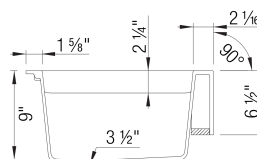

Conseils de conception et d'aménagement

- Largeur min. armoire:: 33 po (840 mm)
- Hauteur du tableau avant: 6.5 po

Ce qui est inclus:

Crépine(s) de 3 ½ po en inox, instructions d'installation, attaches de montage sous plan, garantie à vie limitée