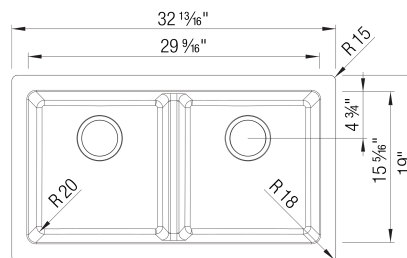

Conseils de conception et d'aménagement

- Largeur min. armoire:: 33 po (840 mm)
- Hauteur du tableau avant: 6.5 po

Ce qui est inclus:

Crépine(s) de 3 ½ po en inox, instructions d'installation, attaches de montage sous plan, garantie à vie limitée