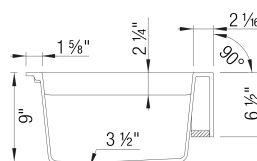

## Conseils de conception et d'aménagement

- Largeur min. armoire:: 33 po ( 840 mm )
- Hauteur du tableau avant: 6.5 po

Ce qui est inclus:

Crépine(s) de 3 ½ po en inox, instructions d'installation, attaches de montage sous plan, garantie à vie limitée