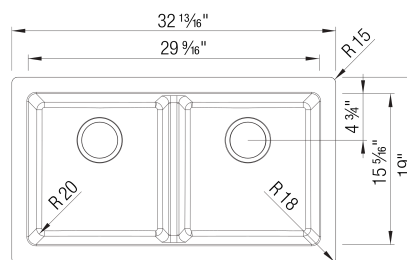

## Conseils de conception et d'aménagement

- Largeur min. armoire:: 33 po ( 840 mm )
- Hauteur du tableau avant: 6.5 po

Ce qui est inclus:

Crépine(s) de 3 ½ po en inox, instructions d'installation, attaches de montage sous plan, garantie à vie limitée