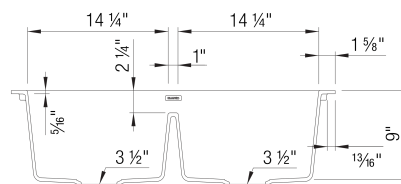

Conseils de conception et d'aménagement

- Largeur min. armoire:: 33 po (840 mm)
- Hauteur du tableau avant: 6.5 po

Ce qui est inclus:

Crépine(s) de 3 ½ po en inox, instructions d'installation, attaches de montage sous plan, garantie à vie limitée