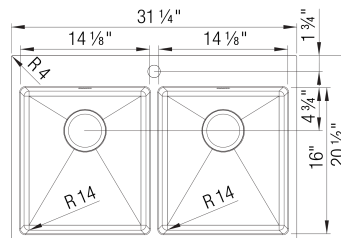

QUATRUS R15 Drop-in Equal Double

Données techniques de l'évier

Couleur	SKU
brossé	402611

Conseils de conception et d'aménagement

- Largeur min. armoire: 33 po (840 mm)
- Profondeur de cuve: 8 po (203.0 mm)

Ce qui est inclus:

Crépine(s) de 3 ½ po (90 mm) en inox

Instructions d'installation

Gabarit de découpe

Attaches

Garantie à vie limitée

Il est possible que cette largeur minimale soit insuffisante en raison de la configuration intérieure de votre armoire. Consultez votre ébéniste.

Poids à l'expédition: 58 lb.

Accessoires optionnels

Grille d'évier	406349
Grille pliable	238483
Plaque de recouvrement	517666
CapFlow	

Garantie

de.espirit.firstspirit.access.editor.value.DomElementImpl@120a6c49