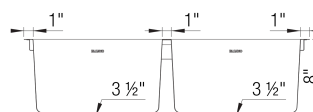

QUATRUS R15 Drop-in Equal Double

Données techniques de l'évier

Couleur	SKU
brossé	402611

Conseils de conception et d'aménagement

- Largeur min. armoire: 33 po (840 mm)
- Profondeur de cuve: 8 po (203.0 mm)

Ce qui est inclus:

Crépine(s) de 3 ½ po (90 mm) en inox

Instructions d'installation

Gabarit de découpe

Attaches

Garantie à vie limitée

Il est possible que cette largeur minimale soit insuffisante en raison de la configuration intérieure de votre armoire. Consultez votre ébéniste.

Poids à l'expédition: 58 lb.

Accessoires optionnels

Grille d'évier	406349
Grille pliable	238483
Plaque de recouvrement	517666
CapFlow	

Garantie

de.espirit.firstspirit.access.editor.value.DomElementImpl@120a6c49