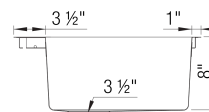

QUATRUS R15 Drop-in Equal Double

Données techniques de l'évier

Couleur	SKU
brossé	402611

Conseils de conception et d'aménagement

- Largeur min. armoire: 33 po (840 mm)
- Profondeur de cuve: 8 po (203.0 mm)

Ce qui est inclus:

Crépine(s) de 3 ½ po (90 mm) en inox

Instructions d'installation

Gabarit de découpe

Attaches

Garantie à vie limitée

Il est possible que cette largeur minimale soit insuffisante en raison de la configuration intérieure de votre armoire. Consultez votre ébéniste.

Poids à l'expédition: 58 lb.

Accessoires optionnels

Grille d'évier	406349
Grille pliable	238483
Plaque de recouvrement	517666
CapFlow	

Garantie

de.espirit.firstspirit.access.editor.value.DomElementImpl@120a6c49