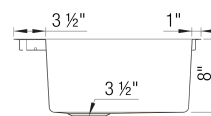

Garantie

Texte de la garantie

Conformité

Les éviers et les robinets BLANCO sont testés et conformes aux normes, et sont homologués par les organismes appropriés. Pour connaître le détail des certifications de chacun de nos produits, n'hésitez pas à communiquer avec nous ou à joindre ces organismes d'homologation.

Consultez nos vidéos pratiques pour en savoir plus sur l'installation et l'entretien des produits BLANCO: Vidéos:

<https://www.blanco.com/en-canada/>

Des questions? Communiquez avec nous dès aujourd'hui

BLANCO AMERICA INC.
110 Mount Holly By-Pass
Lumberton NJ 08048

Téléphone & Téléc.:
Téléphone: 1-888-668-6201
Téléc.: 609-668-6211"

Bien que BLANCO s'efforce de fournir des renseignements exacts, toutes les dimensions sont nominales, ne peuvent être garanties, et elles peuvent être modifiées ou ne plus être disponibles. BLANCO n'assume aucune responsabilité pour l'utilisation de données techniques désuètes ou supprimées.