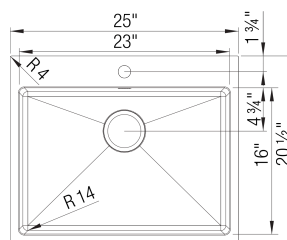

BLANCO

Données techniques de l'évier

QUATRUS R15 Drop-in 25

Couleur SKU
finis satiné 402613

Conseils de conception et d'aménagement

- Largeur min. armoire:: 27 po (685 mm)

Ce qui est inclus:

Crépine(s) de 3 ½ po en inox, instructions d'installation, gabarit de découpe, garantie à vie limitée