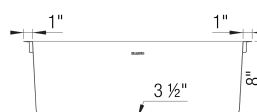

Codes & Standards

ASME A112.19.3-2017/CSA B45.4-17

Accessoires optionnels

Plaque de recouvrement 517666
CapFlow
Grille d'évier 233078