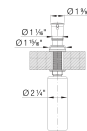

Ce qui est inclus

Nécessite un trou de 1 3/8 po de diamètre
Les distributeurs de savon BLANCO peuvent être utilisés pour distribuer du savon liquide, du savon pour les mains, ou même de la lotion pour les mains.

Pour une meilleure performance et pour éviter l'encrassement, nous vous recommandons de diluer le savon avec de l'eau en utilisant une proportion de 70/30.