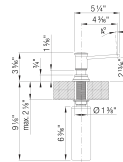

### Ce qui est inclus

Nécessite un trou de 1 3/8 po de diamètre  
Les distributeurs de savon BLANCO peuvent être utilisés pour distribuer du savon liquide, du savon pour les mains, ou même de la lotion pour les mains.