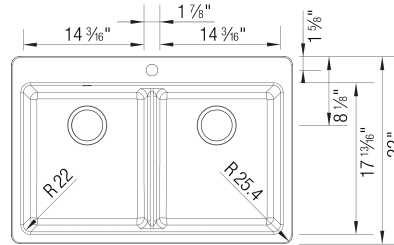

LIVEN 33 Equal Double diviseur bas SILGRANIT

Données techniques de l'évier

Couleur	SKU
Blanc	403637
Gris volcan	403640
Cendre	403636
Truffe	403638
Blanc doux	403641
Noir charbon	403634
Café	403639
Anthracite	403635

Conseils de conception et d'aménagement

- Largeur min. armoire:: 36 po (914 mm)
- Hauteur du pourtour: 1/4 po (7 mm)

Ce qui est inclus:

Crépine(s) de 3 1/2 po (90 mm) en inox,
Instructions d'installation, Gabarit de découpe,
Attaches, Garantie à vie limitée

Il est possible que cette largeur minimale
soit insuffisante en raison de la configuration
intérieure de votre armoire. Consultez votre
ébéniste.

4 trous additionnels défonçables
Installation sous plan ou en surface