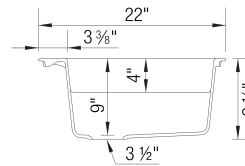

Conseils de conception et d'aménagement

- Largeur min. armoire:: 36 po (914 mm)
- Hauteur du pourtour: 1/4 po (7 mm)

Ce qui est inclus:

Crépine(s) de 3 1/2 po (90 mm) en inox,
Instructions d'installation, Gabarit de découpe,
Attaches, Garantie à vie limitée

Il est possible que cette largeur minimale
soit insuffisante en raison de la configuration
intérieure de votre armoire. Consultez votre
ébéniste.

4 trous additionnels défonçables
Installation sous plan ou en surface