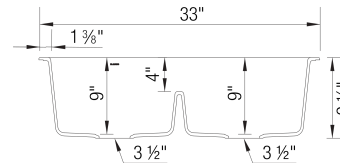

Conseils de conception et d'aménagement

- Largeur min. armoire:: 36 po (914 mm)
- Hauteur du pourtour: 1/4 po (7 mm)

Ce qui est inclus:

Crépine(s) de 3 1/2 po (90 mm) en inox,
Instructions d'installation, Gabarit de découpe,
Attaches, Garantie à vie limitée

Il est possible que cette largeur minimale
soit insuffisante en raison de la configuration
intérieure de votre armoire. Consultez votre
ébéniste.

4 trous additionnels défonçables
Installation sous plan ou en surface