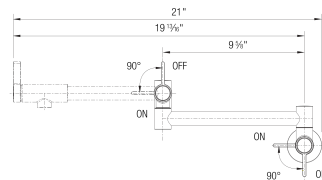

### Données techniques du robinet

Couleur	SKU
Or satiné	527488
Acier foncé satiné	527487
Acier PVD	527484
Platine satiné	443254

### Caractéristiques du produit

- Robinet d'eau froide articulé, à montage mural
- Bras articulé s'étend sur 20 po et pivote sur 180°
- Deux poignées à levier (2 vannes séparées)
- Fabriqué en laiton massif
- Débit max. de 1,5 GPM

### Préparatifs d'installation

Nécessite un mamelon fileté de 1/2 po (non inclus)  
S'installe dans un orifice standard de 1 3/8 po.