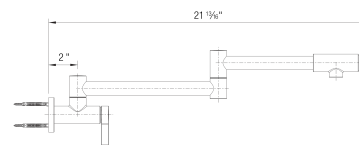

### Caractéristiques du produit

- Robinet d'eau froide articulé, à montage mural
- Bras articulé s'étend sur 20 po et pivote sur 180°
- Deux poignées à levier (2 vannes séparées)
- Fabriqué en laiton massif
- Débit max. de 1,5 GPM

### Préparatifs d'installation

Nécessite un mamelon fileté de 1/2 po (non inclus)  
S'installe dans un orifice standard de 1 3/8 po.