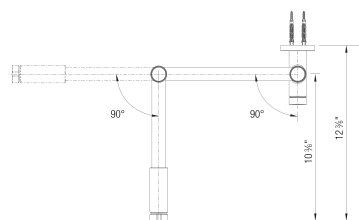

### Caractéristiques du produit

- Robinet d'eau froide articulé, à montage mural
- Bras articulé s'étend sur 20 po et pivote sur 180°
- Deux poignées à levier (2 vannes séparées)
- Fabriqué en laiton massif
- Débit max. de 1,5 GPM

### Préparatifs d'installation

Nécessite un mamelon fileté de 1/2 po (non inclus)  
S'installe dans un orifice standard de 1 3/8 po.