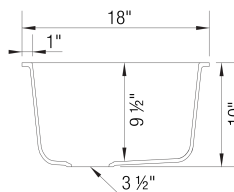

Garantie

Texte de la garantie

Conformité

Les éviers et les robinets BLANCO sont testés et conformes aux normes, et sont homologués par les organismes appropriés. Pour connaître le détail des certifications de chacun de nos produits, n'hésitez pas à communiquer avec nous ou à joindre ces organismes d'homologation.

Consultez nos vidéos pratiques pour en savoir plus sur l'installation et l'entretien des produits BLANCO: Vidéos:

<https://www.blanco.com/en-canada/>

Des questions? Communiquez avec nous dès aujourd'hui

BLANCO AMERICA INC.
110 Mount Holly By-Pass
Lumberton NJ 08048

Téléphone & Téléc.:
Téléphone: 1-888-668-6201
Téléc.: 609-668-6211"

Bien que BLANCO s'efforce de fournir des renseignements exacts, toutes les dimensions sont nominales, ne peuvent être garanties, et elles peuvent être modifiées ou ne plus être disponibles. BLANCO n'assume aucune responsabilité pour l'utilisation de données techniques désuètes ou supprimées.