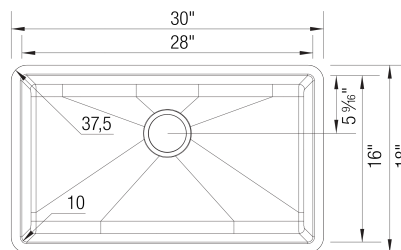

## Conseils de conception et d'aménagement

- Largeur min. armoire: 33 po ( 838 mm )
- Hauteur du pourtour: 9 mm

Ce qui est inclus:

Crépine en acier inoxydable de 3 1/2"