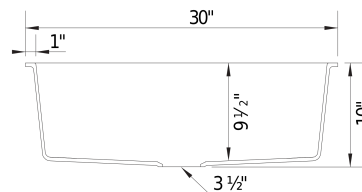

## Conseils de conception et d'aménagement

- Largeur min. armoire: 33 po ( 838 mm )
- Hauteur du pourtour: 9 mm

Ce qui est inclus:

Crépine en acier inoxydable de 3 1/2"