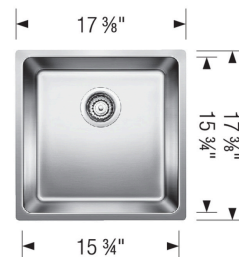

Couleur

brillant

SKU

401331

Conseils de conception et d'aménagement

- Largeur min. armoire: 21 po (535 mm cm)
- Profondeur de cuve: 7 1/2 po (190.0 mm)

Ce qui est inclus:

Attaches de montage, Feuillet d'installation, Crépine de 3 1/2 po (90 mm) en acier inox, Garantie à vie limitée

Il est possible que cette largeur minimale soit insuffisante en raison de la configuration intérieure de votre armoire. Consultez votre ébéniste.

Conformité: ASME A112.19.3-2017/ CSA B45.4-17

Accessoires optionnels