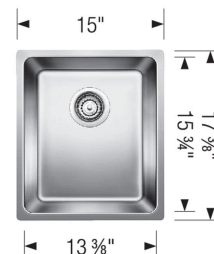

Couleur

brillant

SKU

401330

Conseils de conception et d'aménagement

- Largeur min. armoire: 18 po (455 mm cm)
- Profondeur de cuve: 7 1/2 po (190.0 mm)

Ce qui est inclus:

Attaches de montage, Feuillet d'installation, Crépine de 3 1/2 po (90 mm) en acier inox, Garantie à vie limitée

Il est possible que cette largeur minimale soit insuffisante en raison de la configuration intérieure de votre armoire. Consultez votre ébéniste.

Conformité: ASME A112.19.3-2017/ CSA B45.4-17

Accessoires optionnels

CapFlow

517666

Garantie

Texte de la garantie

Conformité

Les éviers et les robinets BLANCO sont testés et conformes aux normes, et sont homologués par les organismes appropriés. Pour connaître le détail des certifications de chacun de nos produits, n'hésitez pas à communiquer avec nous ou à joindre ces organismes d'homologation.

Consultez nos vidéos pratiques pour en savoir plus sur l'installation et l'entretien des produits

BLANCO: Vidéos:

<https://www.blanco.com/en-canada/>

Des questions? Communiquez avec nous dès aujourd'hui

BLANCO AMERICA INC.
110 Mount Holly By-Pass
Lumberton NJ 08048

Téléphone & Téléc.:
Téléphone: 1-888-668-6201
Téléc.: 609-668-6211"

Bien que BLANCO s'efforce de fournir des renseignements exacts, toutes les dimensions sont nominales, ne peuvent être garanties, et elles peuvent être modifiées ou ne plus être disponibles. BLANCO n'assume aucune responsabilité pour l'utilisation de données techniques désuètes ou supprimées.