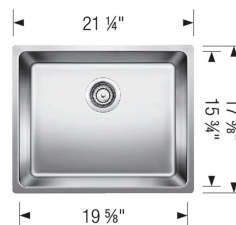

Couleur

brillant

SKU

401332

Conseils de conception et d'aménagement

- Largeur min. armoire: 24 po (610 mm)
- Profondeur de cuve: 7 1/2 po (190.0 mm)

Ce qui est inclus:

Attaches de montage, Feuillet d'installation, Crépine de 3 1/2 po (90 mm) en acier inox, Garantie à vie limitée

Il est possible que cette largeur minimale soit insuffisante en raison de la configuration intérieure de votre armoire. Consultez votre ébéniste.

Conformité: ASME A112.19.3-2017/ CSA B45.4-17

Accessoires optionnels

Plaque de recouvrement 517666

CapFlow

Garantie

Texte de la garantie

Conformité

Les éviers et les robinets BLANCO sont testés et conformes aux normes, et sont homologués par les organismes appropriés. Pour connaître le détail des certifications de chacun de nos produits, n'hésitez pas à communiquer avec nous ou à joindre ces organismes d'homologation.

Consultez nos vidéos pratiques pour en savoir plus sur l'installation et l'entretien des produits

BLANCO: Vidéos:

<https://www.blanco.com/en-canada/>

Des questions? Communiquez avec nous dès aujourd'hui

BLANCO AMERICA INC.
110 Mount Holly By-Pass
Lumberton NJ 08048

Téléphone & Téléc.:
Téléphone: 1-888-668-6201
Téléc.: 609-668-6211"

Bien que BLANCO s'efforce de fournir des renseignements exacts, toutes les dimensions sont nominales, ne peuvent être garanties, et elles peuvent être modifiées ou ne plus être disponibles. BLANCO n'assume aucune responsabilité pour l'utilisation de données techniques désuètes ou supprimées.