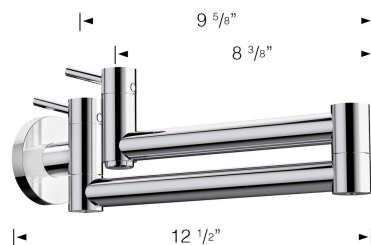

CANTATA ROBINET MURAL ARTICULÉ

Finis métalliques

Données techniques du robinet

Couleur	SKU
Chrome	400525
acier classique	400526

Caractéristiques du produit

- Robinet d'eau froide articulé, à montage mural s'installe à la hauteur de votre choix
- Bras articulé s'étend sur 20" (51 cm) et pivote sur 180°
- Deux poignées.
- Se replie de façon soignée sur le mur, à la droite ou à la gauche du pivot
- Fabriqué en laiton massif
- Cartouche à disque de céramique
- Débit de 2,2 GPM