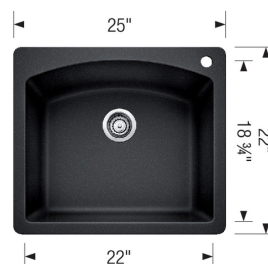

## Conseils de conception et d'aménagement

- Largeur min. armoire:: 27 po ( 685 mm )
- Profondeur de cuve: 10 po ( 255.0 mm )

### Ce qui est inclus:

Crépine(s) de 3 ½ po (90 mm) en inox

Instructions d'installation

Gabarit de découpe

Attaches

Garantie à vie limitée

Attaches de montage sous plan 406251 vendues séparément.

Il est possible que cette largeur minimale soit insuffisante en raison de la configuration intérieure de votre armoire. Consultez votre ébéniste.