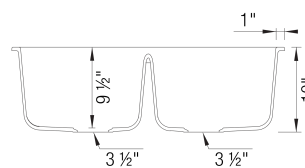

Données techniques de l'évier

Couleur	SKU
Blanc	400072
Anthracite	400073
Café	400322
Truffe	401148
Cendre	401402
Gris métallique	401662
Noir charbon	402622
Blanc doux	402798
Gris volcan	402908

Conseils de conception et d'aménagement

- Largeur min. armoire:: 36 po (915 mm)

Ce qui est inclus:

Crépine(s) de 3 ½ po en inox, instructions d'installation, gabarit de découpe, garantie à vie limitée

Codes & Standards

CSA B45.8-18/ IAPMO Z403-2018

Accessoires optionnels

Blancoclean, nettoyant d'évier Silgranit	406200
Grille d'évier	406468
Grille d'évier	406469
Crépine avec actionneur automatique	406244
Plaque de recouvrement CapFlow	517666
Porte-vaisselle surélevé	406999

DIAMOND U 2 SILGRANIT

Garantie

Texte de la garantie

Conformité

Les éviers et les robinets BLANCO sont testés et conformes aux normes, et sont homologués par les organismes appropriés. Pour connaître le détail des certifications de chacun de nos produits, n'hésitez pas à communiquer avec nous ou à joindre ces organismes d'homologation.

Consultez nos vidéos pratiques pour en savoir plus sur l'installation et l'entretien des produits BLANCO: Vidéos:

<https://www.blanco.com/en-canada/>

Des questions? Communiquez avec nous dès aujourd'hui

BLANCO AMERICA INC.
110 Mount Holly By-Pass
Lumberton NJ 08048

Téléphone & Téléc.:
Téléphone: 1-888-668-6201
Téléc.: 609-668-6211"