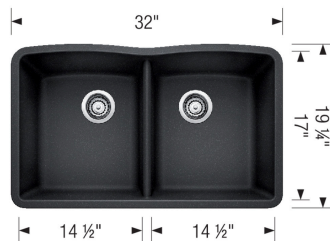

Conseils de conception et d'aménagement

- Largeur min. armoire:: 36 po (915 mm)
- Profondeur de cuve: 9,5 po (240.0 mm)

Ce qui est inclus:

Gabarit de découpe, Instructions d'installation, Crépines de 3 1/2" (90 mm) en inox, Garantie à vie limitée