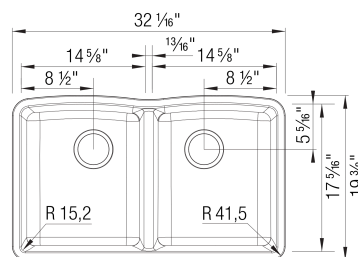

Données techniques de l'évier

Couleur	SKU
Blanc	400072
Anthracite	400073
Café	400322
Truffe	401148
Cendre	401402
Gris métallique	401662
Noir charbon	402622
Blanc doux	402798
Gris volcan	402908

Conseils de conception et d'aménagement

- Largeur min. armoire:: 36 po (915 mm)

Ce qui est inclus:

Crépine(s) de 3 ½ po en inox, instructions d'installation, gabarit de découpe, garantie à vie limitée

Codes & Standards

CSA B45.8-18/ IAPMO Z403-2018

Accessoires optionnels

Blancoclean, nettoyant d'évier Silgranit	406200
Grille d'évier	406468
Grille d'évier	406469
Crépine avec actionneur automatique	406244
Plaque de recouvrement CapFlow	517666
Porte-vaisselle surélevé	406999

DIAMOND U 2 SILGRANIT

Garantie

Texte de la garantie

Conformité

Les éviers et les robinets BLANCO sont testés et conformes aux normes, et sont homologués par les organismes appropriés. Pour connaître le détail des certifications de chacun de nos produits, n'hésitez pas à communiquer avec nous ou à joindre ces organismes d'homologation.

Consultez nos vidéos pratiques pour en savoir plus sur l'installation et l'entretien des produits BLANCO: Vidéos:

<https://www.blanco.com/en-canada/>

Des questions? Communiquez avec nous dès aujourd'hui

BLANCO AMERICA INC.
110 Mount Holly By-Pass
Lumberton NJ 08048

Téléphone & Téléc.:
Téléphone: 1-888-668-6201
Téléc.: 609-668-6211"