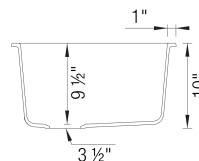

Données techniques de l'évier

Couleur	SKU
Blanc	400072
Anthracite	400073
Café	400322
Truffe	401148
Cendre	401402
Gris métallique	401662
Noir charbon	402622
Blanc doux	402798
Gris volcan	402908

Conseils de conception et d'aménagement

- Largeur min. armoire:: 36 po (915 mm)

Ce qui est inclus:

Crépine(s) de 3 ½ po en inox, instructions d'installation, gabarit de découpe, garantie à vie limitée

Codes & Standards

CSA B45.8-18/ IAPMO Z403-2018

Accessoires optionnels

Blancoclean, nettoyant d'évier Silgranit	406200
Grille d'évier	406468
Grille d'évier	406469
Crépine avec actionneur automatique	406244
Plaque de recouvrement CapFlow	517666
Porte-vaisselle surélevé	406999

DIAMOND U 2 SILGRANIT

Garantie

Texte de la garantie

Conformité

Les éviers et les robinets BLANCO sont testés et conformes aux normes, et sont homologués par les organismes appropriés. Pour connaître le détail des certifications de chacun de nos produits, n'hésitez pas à communiquer avec nous ou à joindre ces organismes d'homologation.

Consultez nos vidéos pratiques pour en savoir plus sur l'installation et l'entretien des produits BLANCO: Vidéos:

<https://www.blanco.com/en-canada/>

Des questions? Communiquez avec nous dès aujourd'hui

BLANCO AMERICA INC.
110 Mount Holly By-Pass
Lumberton NJ 08048

Téléphone & Téléc.:
Téléphone: 1-888-668-6201
Téléc.: 609-668-6211"