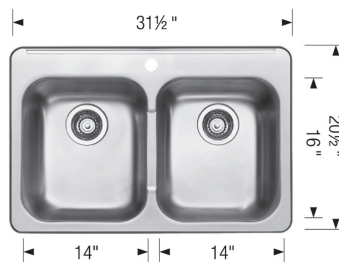

BLANCO

HORIZON 2.0 (7 po. profondeur)

Données techniques de l'évier

Couleur	SKU
satiné raffiné	401124

Conseils de conception et d'aménagement

- Largeur min. armoire:: 33 po (840 mm)
- Profondeur de cuve: 7 po (178.0 mm)

Ce qui est inclus:

Joint d'étanchéité en mousse, Gabarit de découpe, Attaches à montage, Feuillet d'installation, Crépine de 3 ½" (90 mm) en inox, Garantie à vie limitée

Il est possible que cette largeur minimale soit insuffisante en raison de la configuration intérieure de votre armoire. Consultez votre ébéniste.

Conformité: ASME A112.19.3-2017/ CSA B45.4-17

Accessoires optionnels

Grille d'évier	406406
Plaque de recouvrement	517666
CapFlow	

Garantie

Texte de la garantie

Conformité

Les éviers et les robinets BLANCO sont testés et conformes aux normes, et sont homologués par les organismes appropriés. Pour connaître le détail des certifications de chacun de nos produits, n'hésitez pas à communiquer avec nous ou à joindre ces organismes d'homologation.

Consultez nos vidéos pratiques pour en savoir plus sur l'installation et l'entretien des produits BLANCO: Vidéos:

<https://www.blanco.com/en-canada/>

Des questions? Communiquez avec nous dès aujourd'hui

BLANCO AMERICA INC.
110 Mount Holly By-Pass
Lumberton NJ 08048

Téléphone & Téléc.:
Téléphone: 1-888-668-6201
Téléc.:: 609-668-6211"

Bien que BLANCO s'efforce de fournir des renseignements exacts, toutes les dimensions sont nominales, ne peuvent être garanties, et elles peuvent être modifiées ou ne plus être disponibles. BLANCO n'assume aucune responsabilité pour l'utilisation de données techniques désuètes ou supprimées.