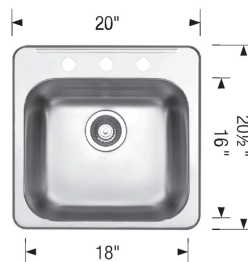

Accessoires optionnels

Grille d'évier	406408
Plaque de recouvrement	517666
CapFlow	

Garantie

de.espirit.firstspirit.access.editor.value.DomElementImpl@662e7992

Conformité

de.espirit.firstspirit.access.editor.value.DomElementImpl@44848b96

de.espirit.firstspirit.access.editor.value.DomElementImpl@75632fd5
<https://www.blanco.com/en-canada/>

de.espirit.firstspirit.access.editor.value.DomElementImpl@6bb588e7

BLANCO AMERICA INC.
110 Mount Holly By-Pass
Lumberton NJ 08048

Téléphone & Téléc.:
Téléphone: 1-888-668-6201
Téléc.:: 609-668-6211"

---

de.espirit.firstspirit.access.editor.value.DomElementImpl@7e429eea