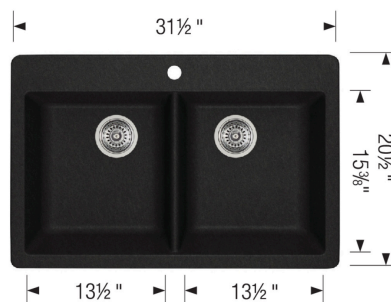

Données techniques de l'évier

Couleur	SKU
Anthracite	400977
Café	400978
Blanc	400979
Truffe	401283
Cendre	401424
Gris Métallique	401668
Biscuit	401846
Béton Gris	402296

HORIZON 210 SILGRANIT

Conseils de conception et d'aménagement

- Largeur min. armoire: 33 po (840 mm cm)
- Profondeur de cuve: 8 po (205.0 mm)

Ce qui est inclus:

Gabarit de découpe, Attaches à montage, Feuillet d'installation, Crépine de 3 1/2" (90 mm) en inox, Garantie à vie limitée

4 trous additionnels défonçables pour accessoires

Il est possible que cette largeur minimale soit insuffisante en raison de la configuration intérieure de votre armoire. Consultez votre ébéniste.

Conformité: CSA B45.8-18/ IAPMO Z403-2018