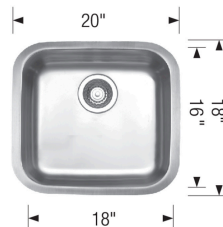

HORIZON U 1 (8 po. profondeur)

Données techniques de l'évier

Couleur	SKU
satiné raffiné	401251

Conseils de conception et d'aménagement

- Largeur min. armoire:: 24 po (610 mm)
- Profondeur de cuve: 8 po (205.0 mm)

Ce qui est inclus:

Gabarit de découpe, Attaches, Feuillet d'installation, Crépine de 3 ½" (90 mm) en inox, Garantie à vie limitée

Il est possible que cette largeur minimale soit insuffisante en raison de la configuration intérieure de votre armoire. Consultez votre ébéniste.

Conformité: ASME A112.19.3-2017/ CSA B45.4-17

Accessoires optionnels

Grille d'évier	406408
Plaque de recouvrement	517666
CapFlow	

Garantie

de.espirit.firstspirit.access.editor.value.DomElementImpl@662e7992

Conformité

de.espirit.firstspirit.access.editor.value.DomElementImpl@44848b96

de.espirit.firstspirit.access.editor.value.DomElementImpl@75632fd5
<https://www.blanco.com/en-canada/>

de.espirit.firstspirit.access.editor.value.DomElementImpl@6bb588e7

BLANCO AMERICA INC.
110 Mount Holly By-Pass
Lumberton NJ 08048

Téléphone & Téléc.:
Téléphone: 1-888-668-6201
Téléc.:: 609-668-6211"

---

de.espirit.firstspirit.access.editor.value.DomElementImpl@7e429eea