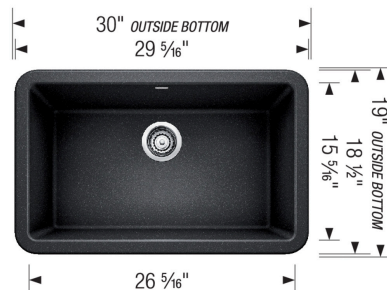

Données techniques de l'évier

IKON 30 SILGRANIT

Couleur	SKU
Anthracite	401831
Café	401832
Blanc	401833
Cendre	401858
Biscuit	401863
Gris Métallique	401865
Truffe	401866
Béton Gris	402262

Conseils de conception et d'aménagement

- Largeur min. armoire: 33 po (840 mm cm)
- Profondeur de cuve: 9 1/4 po (235.0 mm)
- Hauteur du tableau avant: 10 in (254 mm)
- Hauteur du pourtour: 1.5 in (38 mm)

Ce qui est inclus:

Gabarit de l'armoire, Instructions d'installation, Crépine de 3 1/2 po (90 mm) en inox incluse, Garantie à vie limitée