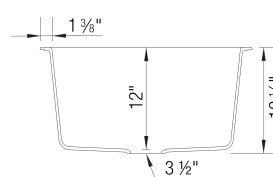

Données techniques de l'évier

Couleur	SKU
Truffe	401907
Blanc	401908
Anthracite	401902
Café	401904
Cendre	401905
Gris métallique	401906
Noir charbon	402646
Blanc doux	402874
Gris volcan	402919

Conseils de conception et d'aménagement

- Largeur min. armoire:: 27 po (685 mm)

Ce qui est inclus:

Crépine(s) de 3 ½ po (90 mm) en inox

Instructions d'installation

Gabarit de découpe

Attaches

Garantie à vie limitée

Il est possible que cette largeur minimale soit insuffisante en raison de la configuration intérieure de votre armoire. Consultez votre ébéniste.

4 trous additionnels défonçables

Installation sous plan ou en surface

Codes & Standards

CSA B45.8-18/ IAPMO Z403-2018

Accessoires optionnels

Panier de cuve 401952

Plaque de recouvrement 517666

CapFlow

Blancoclean, nettoyant d'évier Silgranit 406200

LIVEN salle de lavage SILGRANIT

Garantie

Texte de la garantie

Conformité

Les éviers et les robinets BLANCO sont testés et conformes aux normes, et sont homologués par les organismes appropriés. Pour connaître le détail des certifications de chacun de nos produits, n'hésitez pas à communiquer avec nous ou à joindre ces organismes d'homologation.

Consultez nos vidéos pratiques pour en savoir plus sur l'installation et l'entretien des produits BLANCO: Vidéos:

<https://www.blanco.com/en-canada/>