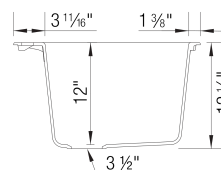

Données techniques de l'évier

Couleur	SKU
Truffe	401907
Blanc	401908
Anthracite	401902
Café	401904
Cendre	401905
Gris métallique	401906
Noir charbon	402646
Blanc doux	402874
Gris volcan	402919

Conseils de conception et d'aménagement

- Largeur min. armoire:: 27 po (685 mm)

Ce qui est inclus:

Crépine(s) de 3 ½ po (90 mm) en inox

Instructions d'installation

Gabarit de découpe

Attaches

Garantie à vie limitée

Il est possible que cette largeur minimale soit insuffisante en raison de la configuration intérieure de votre armoire. Consultez votre ébéniste.

4 trous additionnels défonçables

Installation sous plan ou en surface

Codes & Standards

CSA B45.8-18/ IAPMO Z403-2018

Accessoires optionnels

Panier de cuve 401952

Plaque de recouvrement 517666

CapFlow

Blancoclean, nettoyant d'évier Silgranit 406200

LIVEN salle de lavage SILGRANIT

Garantie

Texte de la garantie

Conformité

Les éviers et les robinets BLANCO sont testés et conformes aux normes, et sont homologués par les organismes appropriés. Pour connaître le détail des certifications de chacun de nos produits, n'hésitez pas à communiquer avec nous ou à joindre ces organismes d'homologation.

Consultez nos vidéos pratiques pour en savoir plus sur l'installation et l'entretien des produits BLANCO: Vidéos:

<https://www.blanco.com/en-canada/>