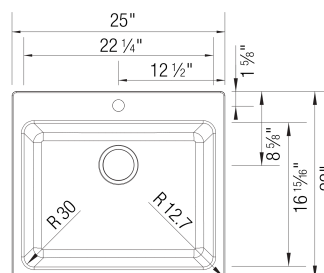

Données techniques de l'évier

Couleur	SKU
Truffe	401907
Blanc	401908
Anthracite	401902
Café	401904
Cendre	401905
Gris métallique	401906
Noir charbon	402646
Blanc doux	402874
Gris volcan	402919

Conseils de conception et d'aménagement

- Largeur min. armoire:: 27 po (685 mm)

Ce qui est inclus:

Crépine(s) de 3 ½ po (90 mm) en inox

Instructions d'installation

Gabarit de découpe

Attaches

Garantie à vie limitée

Il est possible que cette largeur minimale soit insuffisante en raison de la configuration intérieure de votre armoire. Consultez votre ébéniste.

4 trous additionnels défonçables

Installation sous plan ou en surface

Codes & Standards

CSA B45.8-18/ IAPMO Z403-2018

Accessoires optionnels

Panier de cuve 401952

Plaque de recouvrement 517666

CapFlow

Blancoclean, nettoyant d'évier Silgranit 406200

LIVEN salle de lavage SILGRANIT

Garantie

Texte de la garantie

Conformité

Les éviers et les robinets BLANCO sont testés et conformes aux normes, et sont homologués par les organismes appropriés. Pour connaître le détail des certifications de chacun de nos produits, n'hésitez pas à communiquer avec nous ou à joindre ces organismes d'homologation.

Consultez nos vidéos pratiques pour en savoir plus sur l'installation et l'entretien des produits BLANCO: Vidéos:

<https://www.blanco.com/en-canada/>