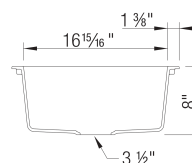

Données techniques de l'évier

Couleur	SKU
Anthracite	401638
Café	401639
Cendre	401640
Blanc	401641
Gris Métallique	402247
Noir charbon	402648

Conseils de conception et d'aménagement

- Largeur min. armoire:: 33 po (840 mm)
- Profondeur de cuve: 7,5 po (190.0 mm)

Ce qui est inclus:

Attaches, Instructions d'installation, Crépines de 3 ½" (90 mm) en acier inox, Garantie à vie limitée

Livré avec trop-plein.

2 trous défonçables pour accessoires.

Installation réversible: choisissez votre égouttoir à gauche ou à droite.

Il est possible que cette largeur minimale soit insuffisante en raison de la configuration intérieure de votre armoire.

Afin de prévenir tout dommage, ce modèle devrait être livré sur palette.

Conformité: CSA B45.8-18/ IAPMO Z403-2018

Accessoires optionnels

Panier à vaisselle	406470
Plaque de recouvrement	517666
CapFlow	
Planche à découper en hêtre	406340

METRA 8 S SILGRANIT

Garantie

de.espirit.firstspirit.access.editor.value.DomElementImpl@78d2d0f1

Conformité

de.espirit.firstspirit.access.editor.value.DomElementImpl@1ba03495

de.espirit.firstspirit.access.editor.value.DomElementImpl@1c2a8122

<https://www.blanco.com/en-canada/>

de.espirit.firstspirit.access.editor.value.DomElementImpl@23a3c65a

BLANCO AMERICA INC.
110 Mount Holly By-Pass
Lumberton NJ 08048

Téléphone & Téléc.:
Téléphone: 1-888-668-6201
Téléc.: 609-668-6211"