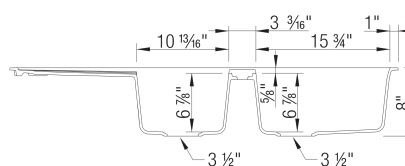

Données techniques de l'évier

Couleur	SKU
Anthracite	401638
Café	401639
Cendre	401640
Blanc	401641
Gris Métallique	402247
Noir charbon	402648

Conseils de conception et d'aménagement

- Largeur min. armoire:: 33 po (840 mm)
- Profondeur de cuve: 7,5 po (190.0 mm)

Ce qui est inclus:

Attaches, Instructions d'installation, Crépines de 3 ½" (90 mm) en acier inox, Garantie à vie limitée

Livré avec trop-plein.

2 trous défonçables pour accessoires.

Installation réversible: choisissez votre égouttoir à gauche ou à droite.

Il est possible que cette largeur minimale soit insuffisante en raison de la configuration intérieure de votre armoire.

Afin de prévenir tout dommage, ce modèle devrait être livré sur palette.

Conformité: CSA B45.8-18/ IAPMO Z403-2018

Accessoires optionnels

Panier à vaisselle	406470
Plaque de recouvrement	517666
CapFlow	
Planche à découper en hêtre	406340

METRA 8 S SILGRANIT

Garantie

de.espirit.firstspirit.access.editor.value.DomElementImpl@78d2d0f1

Conformité

de.espirit.firstspirit.access.editor.value.DomElementImpl@1ba03495

de.espirit.firstspirit.access.editor.value.DomElementImpl@1c2a8122

<https://www.blanco.com/en-canada/>

de.espirit.firstspirit.access.editor.value.DomElementImpl@23a3c65a

BLANCO AMERICA INC.
110 Mount Holly By-Pass
Lumberton NJ 08048

Téléphone & Téléc.:
Téléphone: 1-888-668-6201
Téléc.: 609-668-6211"