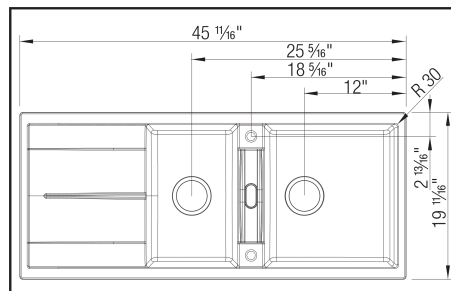

Données techniques de l'évier

Couleur	SKU
Anthracite	401638
Café	401639
Cendre	401640
Blanc	401641
Gris Métallique	402247
Noir charbon	402648

Conseils de conception et d'aménagement

- Largeur min. armoire:: 33 po (840 mm)
- Profondeur de cuve: 7,5 po (190.0 mm)

Ce qui est inclus:

Attaches, Instructions d'installation, Crépines de 3 ½" (90 mm) en acier inox, Garantie à vie limitée

Livré avec trop-plein.

2 trous défonçables pour accessoires.

Installation réversible: choisissez votre égouttoir à gauche ou à droite.

Il est possible que cette largeur minimale soit insuffisante en raison de la configuration intérieure de votre armoire.

Afin de prévenir tout dommage, ce modèle devrait être livré sur palette.

Conformité: CSA B45.8-18/ IAPMO Z403-2018

Accessoires optionnels

Panier à vaisselle	406470
Plaque de recouvrement	517666
CapFlow	
Planche à découper en hêtre	406340

METRA 8 S SILGRANIT

Garantie

de.espirit.firstspirit.access.editor.value.DomElementImpl@78d2d0f1

Conformité

de.espirit.firstspirit.access.editor.value.DomElementImpl@1ba03495

de.espirit.firstspirit.access.editor.value.DomElementImpl@1c2a8122

<https://www.blanco.com/en-canada/>

de.espirit.firstspirit.access.editor.value.DomElementImpl@23a3c65a

BLANCO AMERICA INC.
110 Mount Holly By-Pass
Lumberton NJ 08048

Téléphone & Téléc.:
Téléphone: 1-888-668-6201
Téléc.: 609-668-6211"