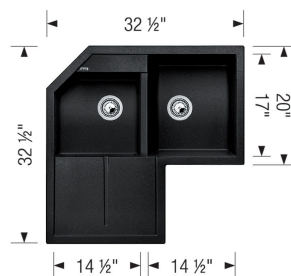

Données techniques de l'évier

Couleur	SKU
Anthracite	400575

METRA 9 E SILGRANIT

Conseils de conception et d'aménagement

- Largeur min. armoire:: 36 po (915 x 915 mm)
- Profondeur de cuve: 7,5 po (190.0 mm)

Ce qui est inclus:

Attaches, Instructions d'installation, Crépines de 3 ½" (90 mm) en acier inox, Garantie à vie limitée

Fourni avec trop-plein.

3 trous défonçables pour accessoires.

Afin de prévenir tout dommage, ce modèle devrait être livré sur palette.

Il est possible que cette largeur minimale soit insuffisante en raison de la configuration intérieure de votre armoire.

Conformité: CSA B45.8-18/ IAPMO Z403-2018

Accessoires optionnels

Plaque de recouvrement 517666