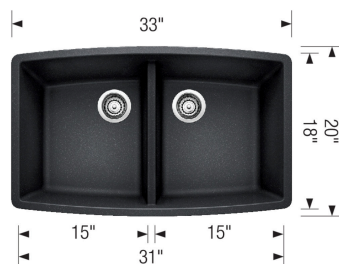

Données techniques de l'évier

Couleur	SKU
Café	400475
Anthracite	400499
Truffe	401189
Cendre	401419
Gris Métallique	401712
Blanc	401713
Béton Gris	402284
Noir charbon	402662

PERFORMA U 2 SILGRANIT

Conseils de conception et d'aménagement

- Largeur min. armoire: 36 po (915 mm)
- Profondeur de cuve: 10 po (255.0 mm)

Ce qui est inclus:

Crépine(s) de 3 ½ po (90 mm) en inox

Instructions d'installation

Gabarit de découpe

Garantie à vie limitée

Il est possible que cette largeur minimale soit insuffisante en raison de la configuration intérieure de votre armoire. Consultez votre ébéniste.

Poids à l'expédition: 104 lb.

Accessoires optionnels

Plaque de recouvrement 517666

CapFlow

Grille d'évier 406447

Grille d'évier 406448

Garantie

de.espirit.firstspirit.access.editor.value.DomElementImpl@120a6c49