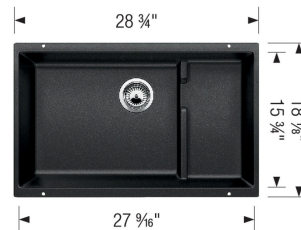

PRECIS Cascade SILGRANIT

Données techniques de l'évier

Couleur	SKU
Anthracite	401445
Café	401446
Cendre	401447
Truffe	401481
Blanc	401482
Gris Métallique	401684
Béton Gris	402268
Noir charbon	402659

Conseils de conception et d'aménagement

- Largeur min. armoire:: 33 po (840 mm)
- Profondeur de cuve: 7,87 po (200.0 mm)

Ce qui est inclus:

Panier grillagé

Crépine(s) de 3 1/2 po (90 mm) en inox

Instructions d'installation

Attaches

Gabarit de découpe

Garantie à vie limitée

Il est possible que cette largeur minimale soit insuffisante en raison de la configuration intérieure de votre armoire. Consultez votre ébéniste.

Poids à l'expédition: 95 lb.

Accessoires inclus