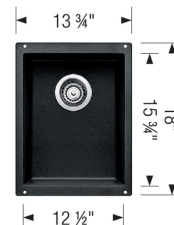

Données techniques de l'évier

Couleur	SKU
Anthracite	400827
Café	400882
Truffe	401180
Cendre	401416
Gris Métallique	401679
Blanc	401703
Béton Gris	402270
Charbon Noir	402657

Conseils de conception et d'aménagement

- Largeur min. armoire: 18 po (455 mm)
- Profondeur de cuve: 7 1/2 po (190.0 mm)

Ce qui est inclus:

Attaches, instructions d'installation et gabarit inclus,
Crépine(s) de 3 1/2 po (90 mm) en inox incluse(s),
Garantie à vie limitée

Il est possible que cette largeur minimale soit insuffisante en raison de la configuration intérieure de votre armoire. Consultez votre ébéniste.

Conformité: CSA B45.8-18/ IAPMO Z403-2018

Accessoires optionnels

Crépine avec actionneur automatique	406244
Plaque de recouvrement CapFlow	517666
Blancoclean, nettoyant d'évier Silgranit	406200
Grille d'évier	406444

Garantie

Texte de la garantie

Conformité

Les éviers et les robinets BLANCO sont testés et conformes aux normes, et sont homologués par les organismes appropriés. Pour connaître le détail des certifications de chacun de nos produits, n'hésitez pas à communiquer avec nous ou à joindre ces organismes d'homologation.

Consultez nos vidéos pratiques pour en savoir plus sur l'installation et l'entretien des produits

BLANCO: Vidéos:

<https://www.blanco.com/en-canada/>

Des questions? Communiquez avec nous dès aujourd'hui

BLANCO AMERICA INC.
110 Mount Holly By-Pass
Lumberton NJ 08048

Téléphone & Téléc.:
Téléphone: 1-888-668-6201
Téléc.: 609-668-6211"