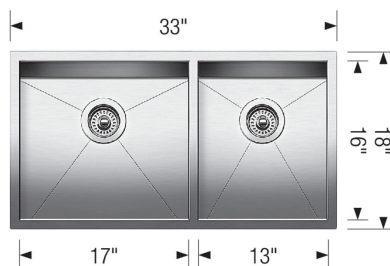

BLANCO

Données techniques de l'évier

PRECISION U 1 3/4

Couleur	SKU
brillant	400473

Conseils de conception et d'aménagement

- Largeur min. armoire: 36 po (915 mm cm)
- Profondeur de cuve: 10 po (254.0 mm)

Ce qui est inclus:

Attaches de montage, Instructions d'installation et gabarit de découpe, Crépine(s) de 3 ½ po (90 mm) en inox, Garantie à vie limitée

Il est possible que cette largeur minimale soit insuffisante en raison de la configuration intérieure de votre armoire. Consultez votre ébéniste.

Conformité: CSA B45.8-18/ IAPMO Z403-2018

Accessoires optionnels

Passoire	406462
Grille d'évier	406456
Crépine avec actionneur automatique	401242
Grille d'évier	406455
CapFlow	517666

Garantie

Texte de la garantie

Conformité

Les éviers et les robinets BLANCO sont testés et conformes aux normes, et sont homologués par les organismes appropriés. Pour connaître le détail des certifications de chacun de nos produits, n'hésitez pas à communiquer avec nous ou à joindre ces organismes d'homologation.

Consultez nos vidéos pratiques pour en savoir plus sur l'installation et l'entretien des produits

BLANCO: Vidéos:

<https://www.blanco.com/en-canada/>

Des questions? Communiquez avec nous dès aujourd'hui

BLANCO AMERICA INC.
110 Mount Holly By-Pass
Lumberton NJ 08048

Téléphone & Téléc.:
Téléphone: 1-888-668-6201
Téléc.: 609-668-6211"

Bien que BLANCO s'efforce de fournir des renseignements exacts, toutes les dimensions sont nominales, ne peuvent être garanties, et elles peuvent être modifiées ou ne plus être disponibles. BLANCO n'assume aucune responsabilité pour l'utilisation de données techniques désuètes ou supprimées.