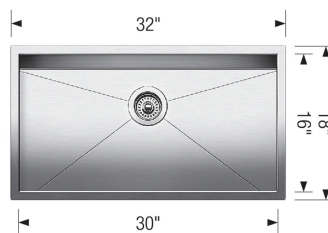

Données techniques de l'évier

PRECISION U Super Single

Couleur	SKU
finis satiné	400472

Conseils de conception et d'aménagement

- Largeur min. armoire:: 36 po (915 mm)

Ce qui est inclus:

Crépine(s) de 3 ½ po en inox, instructions d'installation, gabarit de découpe, garantie à vie limitée

Codes & Standards

ASME A112.19.3-2017/CSA B45.4-17

Accessoires optionnels

Passoire	406462
Crépine avec actionneur automatique	401242
Plaque de recouvrement	517666
CapFlow	
Grille d'évier	406347

Garantie

Texte de la garantie