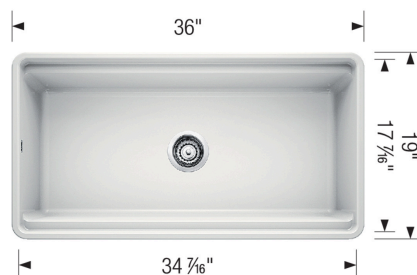

Données techniques de l'évier

Couleur	SKU
Ceramic blanc	401808

Conseils de conception et d'aménagement

- Largeur min. armoire:: 39 po (990 mm cm)
- Profondeur de cuve: 9 1/8 po (232.0 mm)
- Hauteur du tableau avant: 9 1/8 in (232 mm)

Ce qui est inclus:
Crépine de 3 1/2 po (90 mm) en acier inox incluse,
Garantie à vie limitée

IMPORTANT: instructions d'installation
Aucun gabarit ou fichier DXF fourni, il est recommandé d'utiliser l'évier lui-même pour établir les dimensions de l'armoire et de l'ouverture du comptoir. La pose de cet évier nécessite une structure de support fabriquée sur mesure.

En effet, en raison du poids de la cuve, le comptoir et l'armoire DOIVENT être renforcés à l'aide d'une structure de bois ou d'acier pouvant supporter 400 lb (182 kg).

Il est possible que cette largeur minimale soit insuffisante en raison de la configuration intérieure de votre armoire. Consultez votre ébéniste.

Accessoires optionnels

Grille d'évier	406457
CapFlow	517666

PROFINA

Argile réfractaire

Garantie

Texte de la garantie

Conformité

Les éviers et les robinets BLANCO sont testés et conformes aux normes, et sont homologués par les organismes appropriés. Pour connaître le détail des certifications de chacun de nos produits, n'hésitez pas à communiquer avec nous ou à joindre ces organismes d'homologation.

Consultez nos vidéos pratiques pour en savoir plus sur l'installation et l'entretien des produits

BLANCO: Vidéos:

<https://www.blanco.com/en-canada/>

Des questions? Communiquez avec nous dès aujourd'hui

BLANCO AMERICA INC.
110 Mount Holly By-Pass
Lumberton NJ 08048

Téléphone & Téléc.:
Téléphone: 1-888-668-6201
Téléc.: 609-668-6211"

Bien que BLANCO s'efforce de fournir des renseignements exacts, toutes les dimensions sont nominales, ne peuvent être garanties, et elles peuvent être modifiées ou ne plus être disponibles. BLANCO n'assume aucune responsabilité pour l'utilisation de données techniques désuètes ou supprimées.