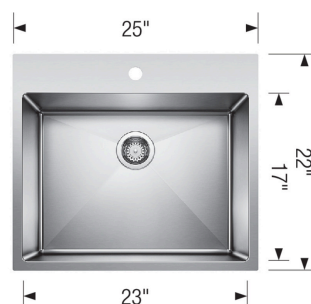

BLANCO

Données techniques de l'évier

QUATRUS R15 LAUNDRY

Couleur	SKU
brossé	401802

Conseils de conception et d'aménagement

- Largeur min. armoire: 27 po (685 mm)
- Profondeur de cuve: 12 po (305.0 mm)

Ce qui est inclus:

Attaches de montage, Gabarit de découpe, Instructions d'installation, Crépine de 3 1/2" (90 mm) en acier inox

Cet évier s'installe à montage en surface ou sous plan. Il est possible que cette largeur minimale soit insuffisante en raison de la configuration intérieure de votre armoire. Consultez votre ébéniste.

Conformité: ASME A112.19.3-2017/ CSA B45.4-17

Accessoires optionnels

Panier de cuve	401952
CapFlow	517666

Garantie

Texte de la garantie

Conformité

Les éviers et les robinets BLANCO sont testés et conformes aux normes, et sont homologués par les organismes appropriés. Pour connaître le détail des certifications de chacun de nos produits, n'hésitez pas à communiquer avec nous ou à joindre ces organismes d'homologation.

Consultez nos vidéos pratiques pour en savoir plus sur l'installation et l'entretien des produits

BLANCO: Vidéos:

<https://www.blanco.com/en-canada/>

Des questions? Communiquez avec nous dès aujourd'hui

BLANCO AMERICA INC.
110 Mount Holly By-Pass
Lumberton NJ 08048

Téléphone & Téléc.:
Téléphone: 1-888-668-6201
Téléc.: 609-668-6211"

Bien que BLANCO s'efforce de fournir des renseignements exacts, toutes les dimensions sont nominales, ne peuvent être garanties, et elles peuvent être modifiées ou ne plus être disponibles. BLANCO n'assume aucune responsabilité pour l'utilisation de données techniques désuètes ou supprimées.