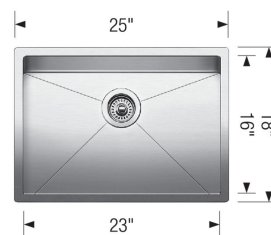

### Conseils de conception et d'aménagement

- Largeur min. armoire:: 27 po ( 685 mm )
- Profondeur de cuve: 10 po ( 254.0 mm )

Ce qui est inclus:

Crépine(s) de 3 ½ po (90 mm) en inox

Instructions d'installation

Gabarit de découpe

Attaches

Garantie à vie limitée

Il est possible que cette largeur minimale soit insuffisante en raison de la configuration intérieure de votre armoire. Consultez votre ébéniste.

Poids à l'expédition: 92 lb.