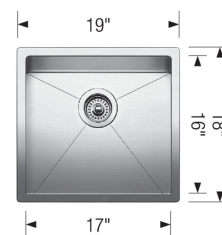

BLANCO

Données techniques de l'évier

RADIUS 10 U

Couleur	SKU
brillant	400450

Conseils de conception et d'aménagement

- Largeur min. armoire:: 21 po (535 mm)
- Profondeur de cuve: 10 po (254.0 mm)

Ce qui est inclus:

Crépine(s) de 3 ½ po (90 mm) en inox

Instructions d'installation

Gabarit de découpe

Attaches

Garantie à vie limitée

Il est possible que cette largeur minimale soit insuffisante en raison de la configuration intérieure de votre armoire. Consultez votre ébéniste.

Poids à l'expédition: 59 lb.

Accessoires optionnels

Plaque de recouvrement 517666

CapFlow

Grille d'évier 406451

Passoire 406462

Garantie

Texte de la garantie