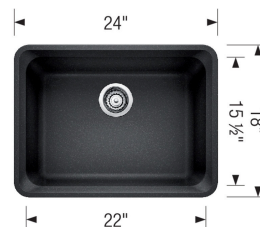

Données techniques de l'évier

Couleur	SKU
Anthracite	400492
Café	400494
Truffe	401146
Cendre	401400
Biscuit	401827
Gris Métallique	402098
Blanc	402147
Béton Gris	402289
Noir charbon	402629

VISION U 1 SILGRANIT

Conseils de conception et d'aménagement

- Largeur min. armoire:: 27 po (685 mm)
- Profondeur de cuve: 8 po (205.0 mm)

Ce qui est inclus:

Crépine(s) de 3 ½ po (90 mm) en inox

Instructions d'installation

Gabarit de découpe

Garantie à vie limitée

Attaches de montage sous plan 406251 vendues séparément.

Il est possible que cette largeur minimale soit insuffisante en raison de la configuration intérieure de votre armoire. Consultez votre ébéniste.