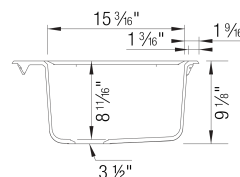

## Conseils de conception et d'aménagement

- Largeur min. armoire:: 33 po ( 840 mm )

Ce qui est inclus:

Crépine(s) de 3 1/2 po en inox, instructions d'installation, gabarit de découpe, attaches, garantie à vie limitée