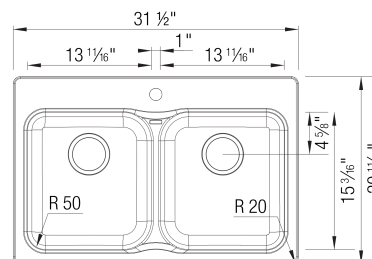

## Conseils de conception et d'aménagement

- Largeur min. armoire:: 33 po ( 840 mm )

Ce qui est inclus:

Crépine(s) de 3 1/2 po en inox, instructions d'installation, gabarit de découpe, attaches, garantie à vie limitée