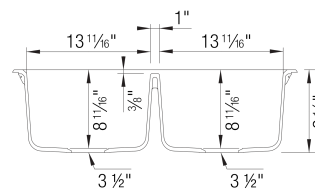

## Conseils de conception et d'aménagement

- Largeur min. armoire:: 33 po ( 840 mm )

Ce qui est inclus:

Crépine(s) de 3 1/2 po en inox, instructions d'installation, gabarit de découpe, attaches, garantie à vie limitée