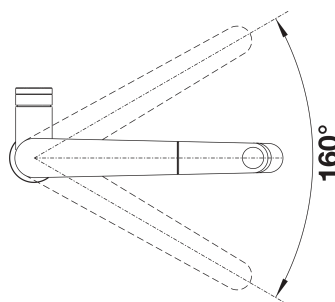

Données techniques du robinet

Couleur	SKU
Inox brossé	402043

Caractéristiques du produit

- Bec rétractable à deux jets
- Pivote sur 160° pour une portée optimale
- Fabriqué en acier inoxydable massif
- Douchette de première qualité en acier inox et isolée
- Cartouche à disque de céramique
- Débit de 1,5 GPM

PANERA massif

Garantie Texte de la garantie

Conformité

Les éviers et les robinets BLANCO sont testés et conformes aux normes, et sont homologués par les organismes appropriés. Pour connaître le détail des certifications de chacun de nos produits, n'hésitez pas à communiquer avec nous ou à joindre ces organismes d'homologation.

Consultez nos vidéos pratiques pour en savoir plus sur l'installation et l'entretien des produits BLANCO: Vidéos:
<https://www.blanco.com/en-canada/>

Des questions? Communiquez avec nous dès aujourd'hui

BLANCO AMERICA INC.
110 Mount Holly By-Pass
Lumberton NJ 08048

Téléphone & Téléc.:
Téléphone: 1-888-668-6201
Téléc.: 609-668-6211"

Bien que BLANCO s'efforce de fournir des renseignements exacts, toutes les dimensions sont nominales, ne peuvent être garanties, et elles peuvent être modifiées ou ne plus être disponibles. BLANCO n'assume aucune responsabilité pour l'utilisation de données techniques désuètes ou supprimées.