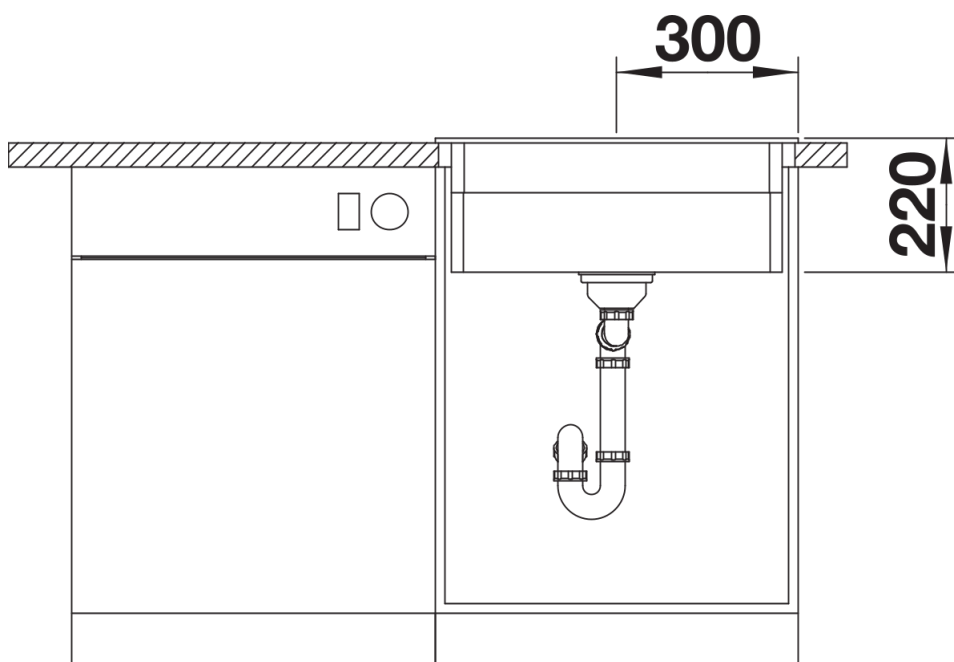

Lieferumfang

- 2 x ETAGON-Schiene aus Edelstahl
- Ablaufgarnitur mit Raumsparrohr
- 3 ½" InFino-Korbventil mit Ablauffernbedienung (Zugknopf)

234164 - Set ETAGON Schienen SILGRANIT und Edelstahl

Details

Aufsicht

Ausschnitt

Frontansicht

Seitenansicht