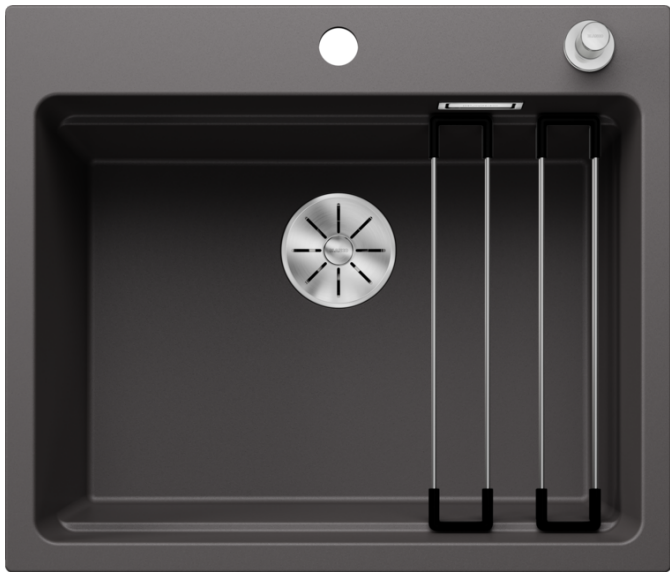

Produktdatenblatt ETAGON 6

Art. Nr. 524530

Vorteil

- Grosszügiges Etagenbecken mit der Funktionalität eines Spülcenters
- Integrierte Stufe schafft eine zusätzliche Funktionsebene
- Durchdachtes Systemkonzept mit vielseitig verwendbaren ETAGON-Schienen
- Hochwertige Ausstattung mit Überlauf C-overflow und Ablaufsystem InFino – elegant integriert und besonders pflegeleicht
- Zum Einbau von oben, mit elegantem, flachem Rand und durchgängiger Armaturbank

Farben

Verfügbare Farben

schwarz
anthrazit
felsgrau
vulkangrau
weiss
softweiss
tartufo
cafe

SILGRANIT felsgrau

Planungshinweise

- Ausschnitt-Daten für alle Einbauverfahren finden Sie in unserem Internet-Download

Lieferumfang

- 2 x ETAGON-Schiene aus Edelstahl
- Ablaufgarnitur mit Raumsparrohr
- 3 ½" InFino-Korbventil mit Ablauffernbedienung (Zugknopf)

234164 - Set ETAGON Schienen SILGRANIT und Edelstahl

Details

Aufsicht