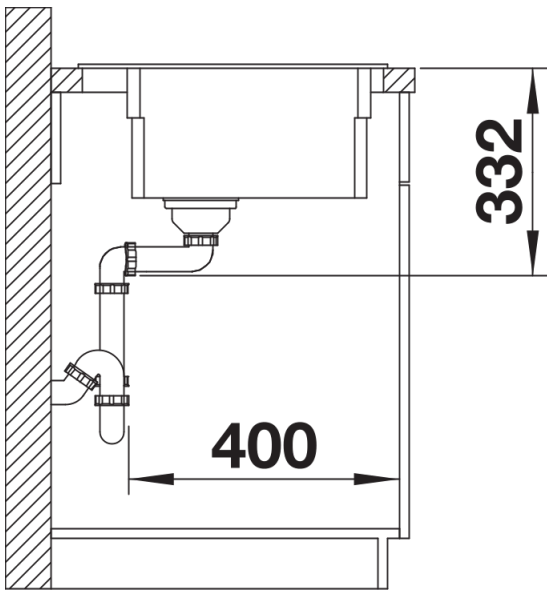

Lieferumfang

- 2 x ETAGON-Schiene aus Edelstahl
- Ablaufgarnitur mit Raumsparrohr
- 3 ½" InFino-Korbventil mit Ablauffernbedienung (Zugknopf)

234164 - Set ETAGON Schienen SILGRANIT und Edelstahl

Details

Aufsicht

Ausschnitt

Frontansicht

Seitenansicht