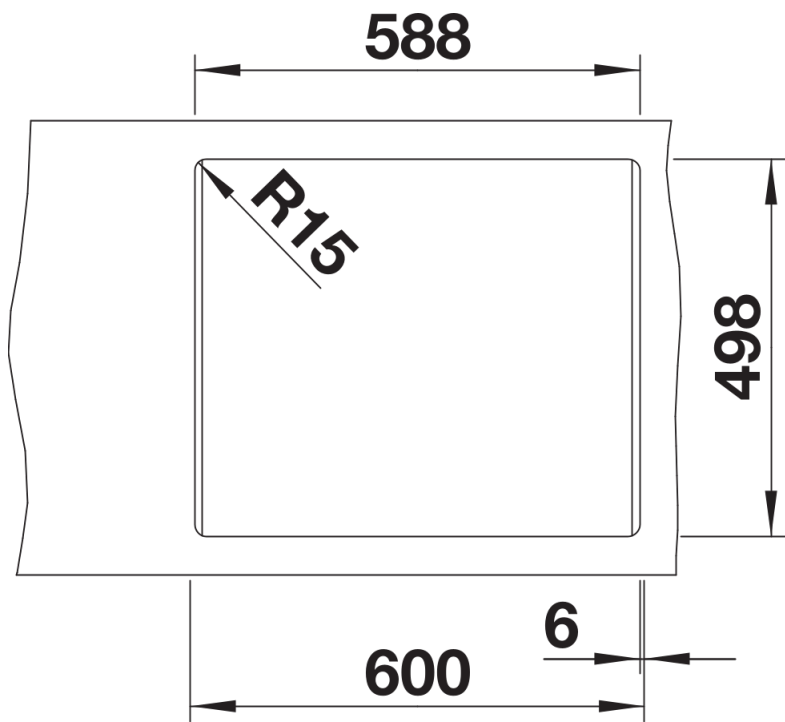

Lieferumfang

- 2 x ETAGON-Schiene aus Edelstahl
- Ablaufgarnitur mit Raumsparrohr
- 3 ½" InFino-Korbventil mit Ablauffernbedienung (Zugknopf)

234164 - Set ETAGON Schienen SILGRANIT und Edelstahl

Details

Aufsicht

Ausschnitt

Frontansicht

Seitenansicht