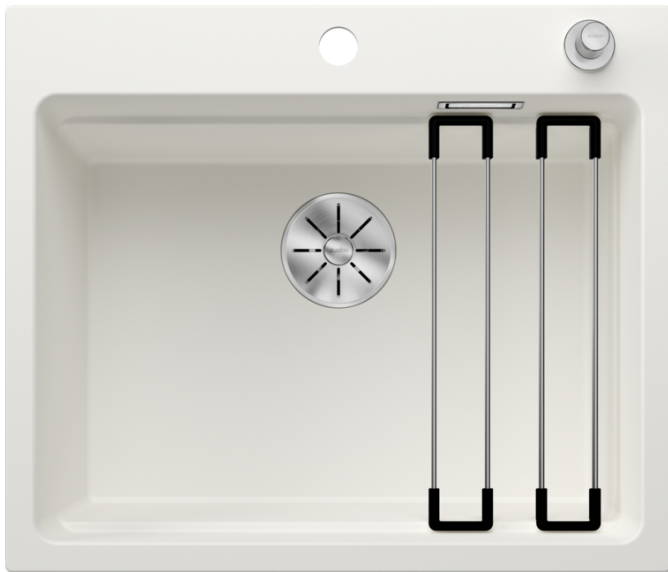

Produktdatenblatt ETAGON 6

Art. Nr. 524533

Vorteil

- Grosszügiges Etagenbecken mit der Funktionalität eines Spülcenters
- Integrierte Stufe schafft eine zusätzliche Funktionsebene
- Durchdachtes Systemkonzept mit vielseitig verwendbaren ETAGON-Schienen
- Hochwertige Ausstattung mit Überlauf C-overflow und Ablaufsystem InFino – elegant integriert und besonders pflegeleicht
- Zum Einbau von oben, mit elegantem, flachem Rand und durchgängiger Armaturbank

Farben

Verfügbare Farben

schwarz
anthrazit
felsgrau
vulkangrau
weiss
softweiss
tartufo
cafe

SILGRANIT weiss

Planungshinweise

- Ausschnitt-Daten für alle Einbauverfahren finden Sie in unserem Internet-Download

Lieferumfang

- 2 x ETAGON-Schiene aus Edelstahl
- Ablaufgarnitur mit Raumsparrohr
- 3 ½" InFino-Korbventil mit Abлаuffernbedienung (Zugknopf)

234164 - Set ETAGON Schienen SILGRANIT und Edelstahl

Details

Aufsicht