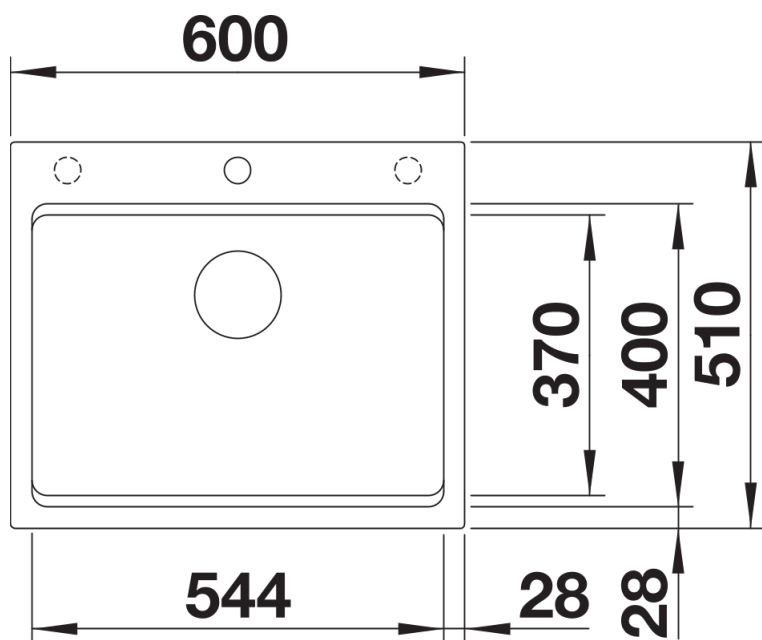

Lieferumfang

- 2 x ETAGON-Schiene aus Edelstahl
- Ablaufgarnitur mit Raumsparrohr
- 3 ½" InFino-Korbventil mit Abлаuffernbedienung (Zugknopf)

234164 - Set ETAGON Schienen SILGRANIT und Edelstahl

Details

Aufsicht

Ausschnitt

Frontansicht

Seitenansicht