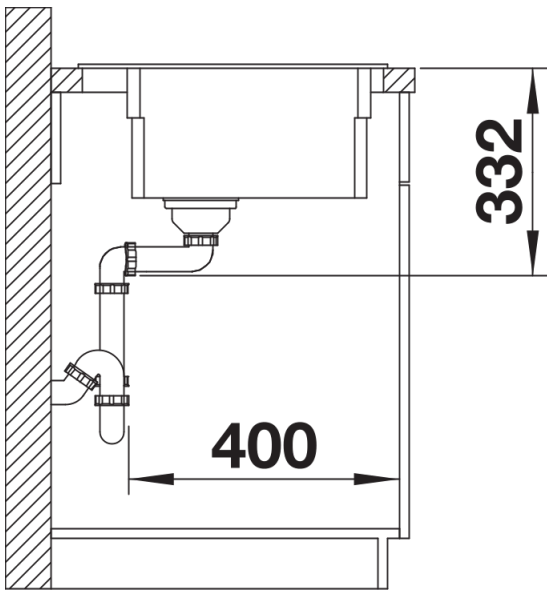

Lieferumfang

- 2 x ETAGON-Schiene aus Edelstahl
- Ablaufgarnitur mit Raumsparrohr
- 3 ½" InFino-Korbventil mit Abлаuffernbedienung (Zugknopf)

234164 - Set ETAGON Schienen SILGRANIT und Edelstahl

Details

Aufsicht

Ausschnitt

Frontansicht

Seitenansicht