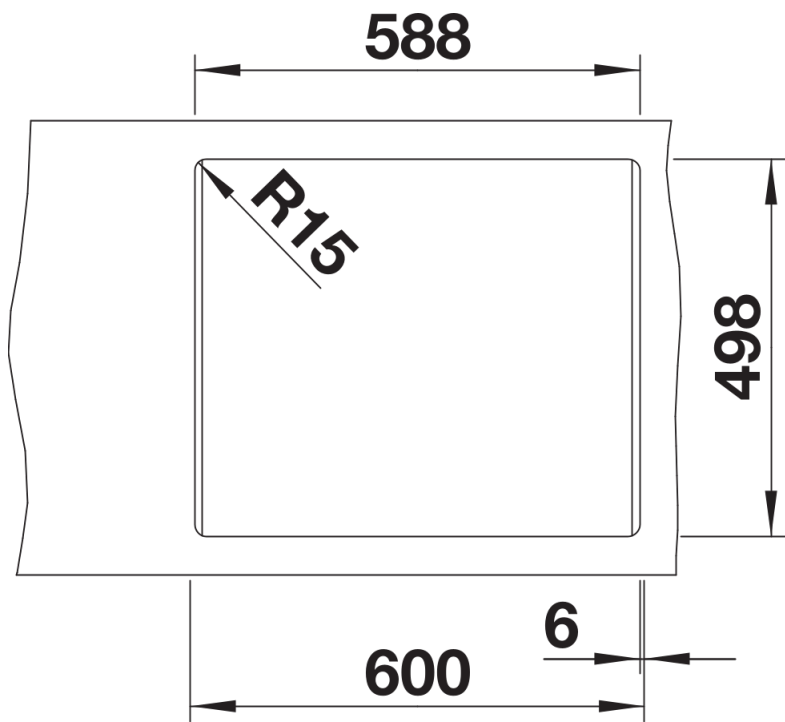

Lieferumfang

- 2 x ETAGON-Schiene aus Edelstahl
- Ablaufgarnitur mit Raumsparrohr
- 3 ½" InFino-Korbventil mit Abлаuffernbedienung (Zugknopf)

234164 - Set ETAGON Schienen SILGRANIT und Edelstahl

Details

Aufsicht

Ausschnitt

Frontansicht

Seitenansicht