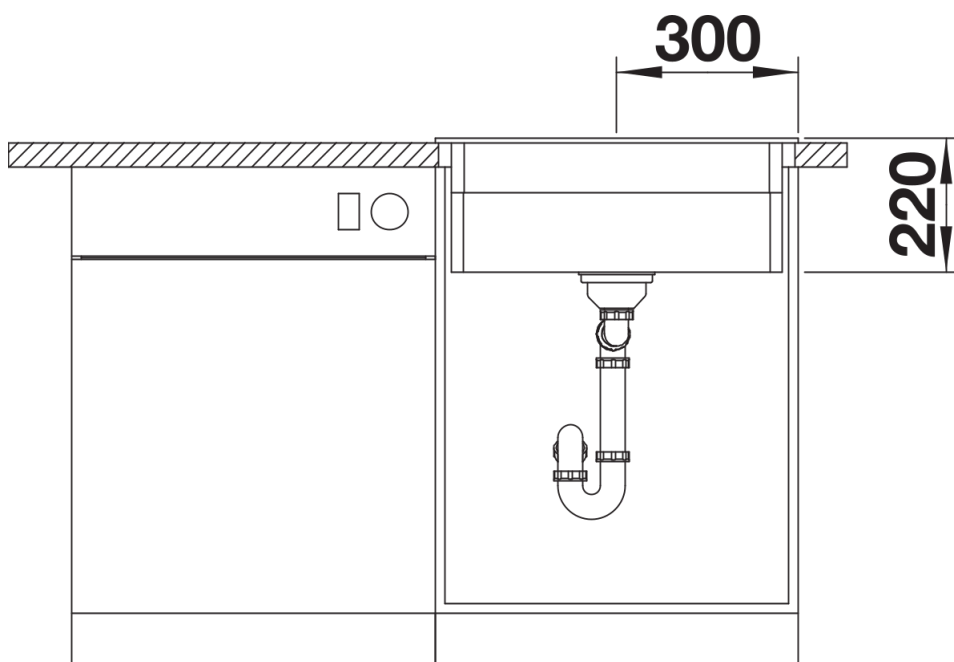

Lieferumfang

- 2 x ETAGON-Schiene aus Edelstahl
- Ablaufgarnitur mit Raumsparrohr
- 3 ½" InFino-Korbventil mit Abлаuffernbedienung (Zugknopf)

234164 - Set ETAGON Schienen SILGRANIT und Edelstahl

Details

Aufsicht

Ausschnitt

Frontansicht

Seitenansicht