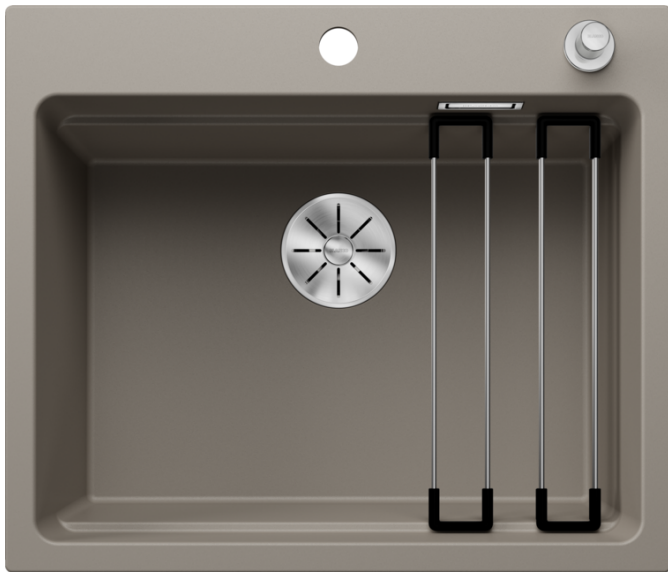

Produktdatenblatt ETAGON 6

Art. Nr. 524536

Vorteil

- Grosszügiges Etagenbecken mit der Funktionalität eines Spülcenters
- Integrierte Stufe schafft eine zusätzliche Funktionsebene
- Durchdachtes Systemkonzept mit vielseitig verwendbaren ETAGON-Schienen
- Hochwertige Ausstattung mit Überlauf C-overflow und Ablaufsystem InFino – elegant integriert und besonders pflegeleicht
- Zum Einbau von oben, mit elegantem, flachem Rand und durchgängiger Armaturbank

Farben

Verfügbare Farben

schwarz
anthrazit
felsgrau
vulkangrau
weiss
softweiss
tartufo
cafe

SILGRANIT tartufo

Planungshinweise

- Ausschnitt-Daten für alle Einbauverfahren finden Sie in unserem Internet-Download

Lieferumfang

- 2 x ETAGON-Schiene aus Edelstahl
- Ablaufgarnitur mit Raumsparrohr
- 3 ½" InFino-Korbventil mit Abлаuffernbedienung (Zugknopf)

234164 - Set ETAGON Schienen SILGRANIT und Edelstahl

Details

Aufsicht