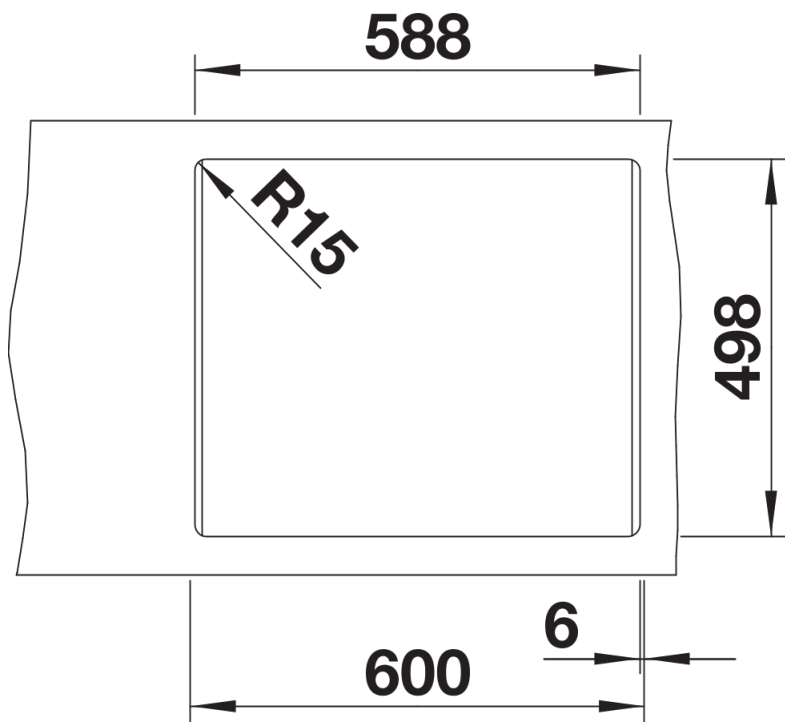

Lieferumfang

- 2 x ETAGON-Schiene aus Edelstahl
- Ablaufgarnitur mit Raumsparrohr
- 3 ½" InFino-Korbventil mit Abлаuffernbedienung (Zugknopf)

234164 - Set ETAGON Schienen SILGRANIT und Edelstahl

Details

Aufsicht

Ausschnitt

Frontansicht

Seitenansicht