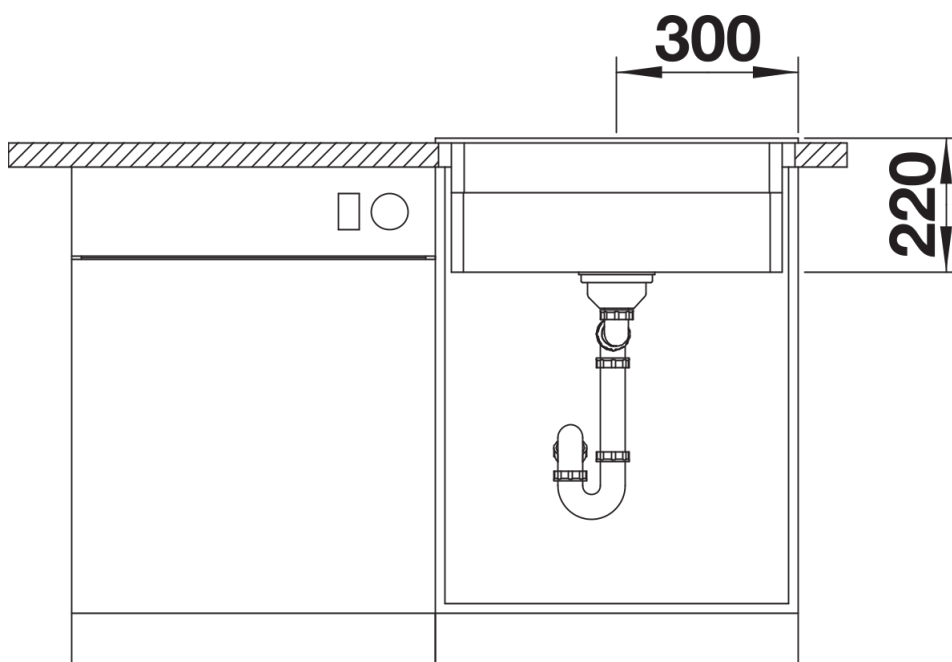

Lieferumfang

- 2 x ETAGON-Schiene aus Edelstahl
- Ablaufgarnitur mit Raumsparrohr
- 3 ½" InFino-Korbventil mit Abлаuffernbedienung (Zugknopf)

234164 - Set ETAGON Schienen SILGRANIT und Edelstahl

Details

Aufsicht

Ausschnitt

Frontansicht

Seitenansicht