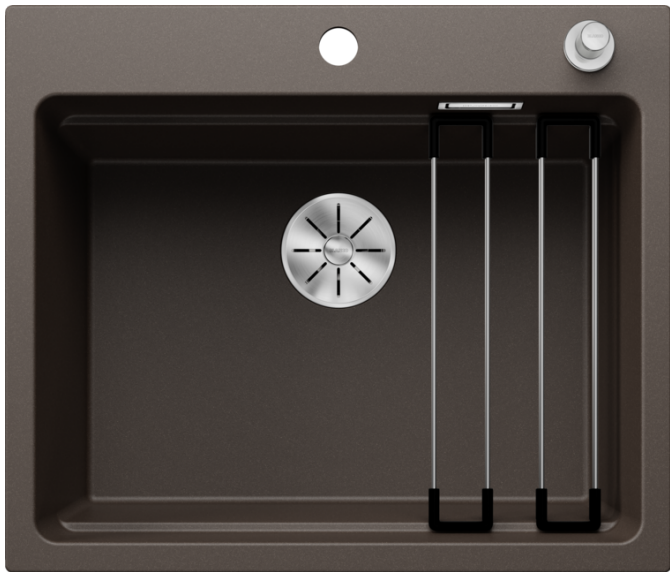

Produktdatenblatt ETAGON 6

Art. Nr. 524538

Vorteil

- Grosszügiges Etagenbecken mit der Funktionalität eines Spülcenters
- Integrierte Stufe schafft eine zusätzliche Funktionsebene
- Durchdachtes Systemkonzept mit vielseitig verwendbaren ETAGON-Schienen
- Hochwertige Ausstattung mit Überlauf C-overflow und Ablaufsystem InFino – elegant integriert und besonders pflegeleicht
- Zum Einbau von oben, mit elegantem, flachem Rand und durchgängiger Armaturbank

Farben

Verfügbare Farben

schwarz
anthrazit
felsgrau
vulkangrau
weiss
softweiss
tartufo
cafe

SILGRANIT cafe

Planungshinweise

- Ausschnitt-Daten für alle Einbauverfahren finden Sie in unserem Internet-Download

Lieferumfang

- 2 x ETAGON-Schiene aus Edelstahl
- Ablaufgarnitur mit Raumsparrohr
- 3 ½" InFino-Korbventil mit Abлаuffernbedienung (Zugknopf)

234164 - Set ETAGON Schienen SILGRANIT und Edelstahl

Details

Aufsicht